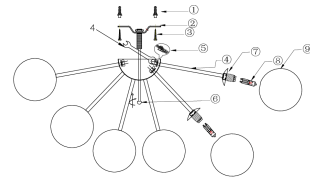

г. Москва, ул. Лобачевского,
д. 92, корп. 4