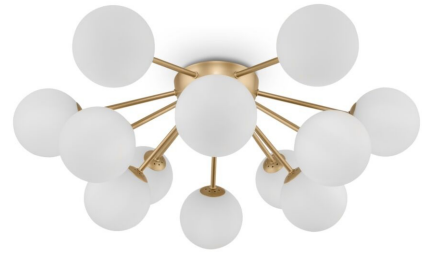

## Потолочный светильник Alexis

Серия: Alexis      Артикул: FR5120CL-12G

### ХАРАКТЕРИСТИКИ

Тип: ..... Потолочный светильник  
Цвет: ..... Матовое Золото  
Мин. высота, мм: ..... 250  
Макс. высота, мм: ..... 250  
Кол-во ламп, шт.: ..... 12  
Диаметр светильника, мм: ..... 700  
Высота потолочной чаши, мм: ..... 75  
Диаметр потолочной чаши, мм: ..... 150  
Тип крепления к потолку: ..... Планка

### ПЛАФОН / АБАЖУР

Цвет абажура: ..... Белый  
Материал абажура: ..... Стекло  
Диаметр абажура: ..... 120