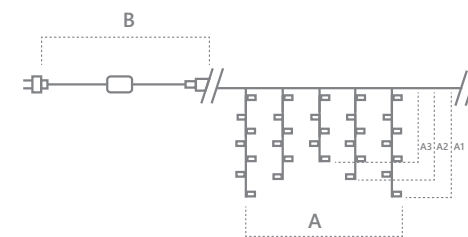

«Бахрома». Расстояние между светодиодами – 10см.  
 Соединение в линию – есть (до 5шт.)  
 Длина шнура питания – 3м. Наличие контроллера – нет.  
 Цвет шнура – прозрачный.

 **IP44**  
СТЕПЕНЬ ЗАЩИТЫ
  **ПВХ**  
МАТЕРИАЛ
  **КЛАСС ЗАЩИТЫ 2**
 **230V**
 **-45°C - +50°C**
 **12 МЕСЯЦЕВ**  
ГАРАНТИЯ

CL22  
Видео на  
[youtube.com](https://www.youtube.com)

CL23  
Видео на  
[youtube.com](https://www.youtube.com)

Модель	Артикул	Фото	Цвет свечения	Тип свечения	Мощность Вт	Размер гирлянды (А), м	Длина подвесов (А1, А2, А3)	Количество светодиодов	Кол-во подвесов
CL22	32343		теплый белый	статичный	10	4,5	0,8/0,7/0,5	200	32
CL23	32348		теплый белый	статичный	12	5,3	0,8/0,7/0,5	240	38
CL22	32346		теплый белый +строб	статичный мерцание	10	4,5	0,8/0,7/0,5	200	32
CL23	32351		теплый белый +строб	статичный мерцание	12	5,3	0,8/0,7/0,5	240	38
CL22	32344		белый	статичный	10	4,5	0,8/0,7/0,5	200	32
CL23	32349		белый	статичный	12	5,3	0,8/0,7/0,5	240	38
CL22	32347		белый +строб	статичный мерцание	10	4,5	0,8/0,7/0,5	200	32
CL23	32352		белый +строб	статичный мерцание	12	5,3	0,8/0,7/0,5	240	38
CL22	32345		синий	статичный	10	4,5	0,8/0,7/0,5	200	32
CL23	32350		синий	статичный	12	5,3	0,8/0,7/0,5	240	38
CL22	41632		желтый	статичный	10	4,5	0,8/0,7/0,5	200	32
CL23	41633		желтый	статичный	12	5,3	0,8/0,7/0,5	240	38