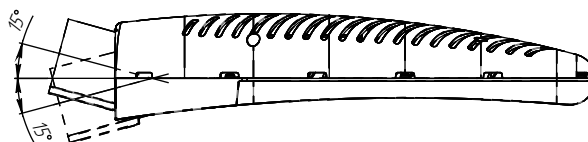

СВЕТОДИОДНЫЙ СВЕТИЛЬНИК FLA 13A-70-740-WA

КОРПУС

Сплав алюминия с полимерным покрытием.
Высокая надежность и долговечность:
нержавеющие метизы, клапан выравнивания
давления.

ОПТИКА

ПММА.

ИСТОЧНИК СВЕТА

Высокоэффективные светодиоды
NICHIA.

КРЕПЛЕНИЕ

Консольное, Ø трубы 48/60 мм. Для установки
на трубу Ø48 мм предусмотрен специальный
переходник. Пузырьковый уровень и
невыпадающие винты на корпусе для удобства
монтажа светильника. Возможность регулировки
угла наклона светильника в пределах 30 градусов.

ТЕХНИЧЕСКИЕ ХАРАКТЕРИСТИКИ

Потребляемая мощность	70 Вт
Световой поток светильника	11615 Лм
Кривая силы света	WA-широкая осевая*
Степень защиты корпуса	IP66
Температура эксплуатации	-40 ÷ +50 °C
Вид климатического исполнения	У1
Габариты	560x250x105 мм
Вес	4,1 кг
Гарантийный срок	5 лет

*Возможно исполнение с КСС:

WL – широкая боковая и W – широкая осевая

ООО «ТОРГОВЫЙ ДОМ «ФЕРЕКС»

📍 422624, Россия, Республика Татарстан,
с. Столбище, ул. Совхозная, 4В

☎ +7 (843) 784 10 13 🌐 www.fereks.ru

📞 8 800 500 09 16 ✉ office@fereks.ru

ФЕРЕКС

светодиодные решения