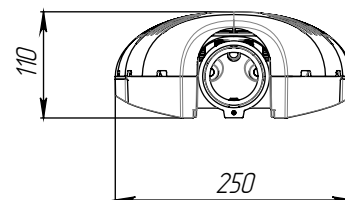

СВЕТОДИОДНЫЙ СВЕТИЛЬНИК FLA 13A-70-740-WA

КОРПУС

Сплав алюминия с полимерным покрытием.
Высокая надежность и долговечность:
нержавеющие метизы, клапан выравнивания
давления.

ОПТИКА

ПММА.

ИСТОЧНИК СВЕТА

Высокоэффективные светодиоды
NICHIA.

КРЕПЛЕНИЕ

Консольное, Ø трубы 48/60 мм. Для установки
на трубу Ø48 мм предусмотрен специальный
переходник. Пузырьковый уровень и
невыпадающие винты на корпусе для удобства
монтажа светильника. Возможность регулировки
угла наклона светильника в пределах 30 градусов.

ТЕХНИЧЕСКИЕ ХАРАКТЕРИСТИКИ

Потребляемая мощность	70 Вт
Световой поток светильника	11615 Лм
Кривая силы света	WA-широкая осевая*
Степень защиты корпуса	IP66
Температура эксплуатации	-40 ÷ +50 °C
Вид климатического исполнения	У1
Габариты	560x250x105 мм
Вес	4,1 кг
Гарантийный срок	5 лет

*Возможно исполнение с КСС:

WL – широкая боковая и W – широкая осевая

ООО «ТОРГОВЫЙ ДОМ «ФЕРЕКС»

📍 422624, Россия, Республика Татарстан,
с. Столбище, ул. Совхозная, 4В

☎ +7 (843) 784 10 13 🌐 www.fereks.ru

📞 8 800 500 09 16 ✉ office@fereks.ru

ФЕРЕКС

светодиодные решения