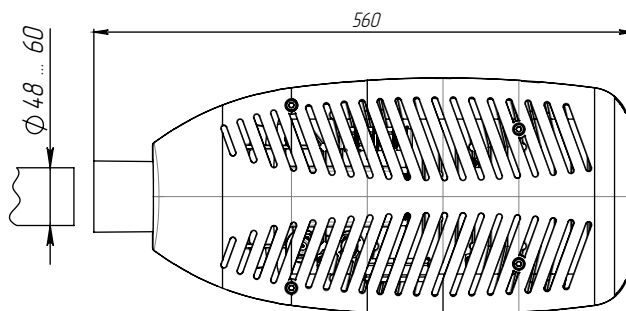

СВЕТОДИОДНЫЙ СВЕТИЛЬНИК FLA 13A-70-740-WA

КОРПУС

Сплав алюминия с полимерным покрытием.
Высокая надежность и долговечность:
нержавеющие метизы, клапан выравнивания
давления.

ОПТИКА

ПММА.

ИСТОЧНИК СВЕТА

Высокоэффективные светодиоды
NICHIA.

КРЕПЛЕНИЕ

Консольное, Ø трубы 48/60 мм. Для установки
на трубу Ø48 мм предусмотрен специальный
переходник. Пузырьковый уровень и
невыпадающие винты на корпусе для удобства
монтажа светильника. Возможность регулировки
угла наклона светильника в пределах 30 градусов.

ТЕХНИЧЕСКИЕ ХАРАКТЕРИСТИКИ

Потребляемая мощность	70 Вт
Световой поток светильника	11615 Лм
Кривая силы света	WA-широкая осевая*
Степень защиты корпуса	IP66
Температура эксплуатации	-40 ÷ +50 °C
Вид климатического исполнения	У1
Габариты	560x250x105 мм
Вес	4,1 кг
Гарантийный срок	5 лет

*Возможно исполнение с КСС:

WL – широкая боковая и W – широкая осевая

ООО «ТОРГОВЫЙ ДОМ «ФЕРЕКС»

📍 422624, Россия, Республика Татарстан,
с. Столбище, ул. Совхозная, 4В

☎ +7 (843) 784 10 13 🌐 www.fereks.ru

📞 8 800 500 09 16 ✉ office@fereks.ru

ФЕРЕКС

светодиодные решения