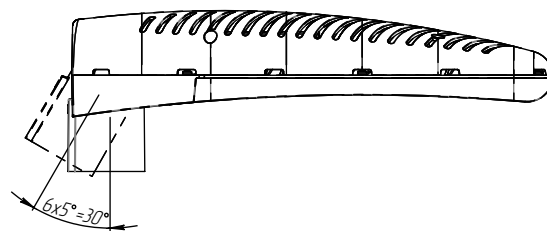

СВЕТОДИОДНЫЙ СВЕТИЛЬНИК FLA 13A-70-740-WA

КОРПУС

Сплав алюминия с полимерным покрытием.
Высокая надежность и долговечность:
нержавеющие метизы, клапан выравнивания
давления.

ОПТИКА

ПММА.

ИСТОЧНИК СВЕТА

Высокоэффективные светодиоды
NICHIA.

КРЕПЛЕНИЕ

Консольное, Ø трубы 48/60 мм. Для установки
на трубу Ø48 мм предусмотрен специальный
переходник. Пузырьковый уровень и
невыпадающие винты на корпусе для удобства
монтажа светильника. Возможность регулировки
угла наклона светильника в пределах 30 градусов.

ТЕХНИЧЕСКИЕ ХАРАКТЕРИСТИКИ

Потребляемая мощность	70 Вт
Световой поток светильника	11615 Лм
Кривая силы света	WA-широкая осевая*
Степень защиты корпуса	IP66
Температура эксплуатации	-40 ÷ +50 °C
Вид климатического исполнения	У1
Габариты	560x250x105 мм
Вес	4,1 кг
Гарантийный срок	5 лет

*Возможно исполнение с КСС:

WL – широкая боковая и W – широкая осевая

ООО «ТОРГОВЫЙ ДОМ «ФЕРЕКС»

📍 422624, Россия, Республика Татарстан,
с. Столбище, ул. Совхозная, 4В

☎ +7 (843) 784 10 13 🌐 www.fereks.ru

📞 8 800 500 09 16 ✉ office@fereks.ru

ФЕРЕКС

светодиодные решения