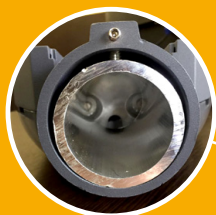

СВЕТОДИОДНЫЙ СВЕТИЛЬНИК FLA 13A-70-740-WA

Клапан выравнивания давления для предотвращения попадания влаги внутрь светильника и образования конденсата

Невыпадающие винты на корпусе не потеряются при снятии крышки

Консольный монтаж на трубу Ø 48 или 60 мм (переходник)

Пузырьковый уровень для удобства монтажа

Возможность регулировки угла наклона светильника в пределах 30 градусов

cos φ 0,96	NICHIA LED	CRI >80	IP 66	166 Лм/Вт	DIMM*	5 лет гарантии
----------------------	----------------------	-------------------	--------------	---------------------	--------------	-----------------------------

Уличное и дорожное освещение, освещение наружных территорий различных объектов.

ФЕРЕКС

*Функция диммирования (плавная регулировка яркости) — дополнительная опция.

СВЕТОДИОДНЫЙ СВЕТИЛЬНИК FLA 13A-70-740-WA

КОРПУС

Сплав алюминия с полимерным покрытием.
Высокая надежность и долговечность:
нержавеющие метизы, клапан выравнивания
давления.

ОПТИКА

ПММА.

ИСТОЧНИК СВЕТА

Высокоэффективные светодиоды
NICHIA.

КРЕПЛЕНИЕ