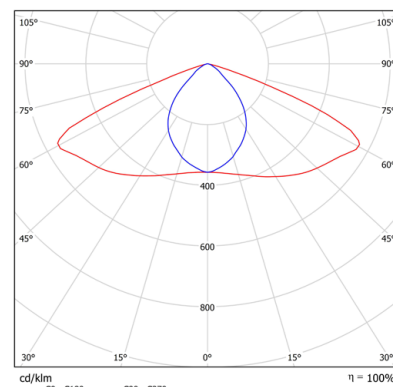

СВЕТОДИОДНЫЙ СВЕТИЛЬНИК FLA 13A-70-740-WA

КОРПУС

Сплав алюминия с полимерным покрытием.
Высокая надежность и долговечность:
нержавеющие метизы, клапан выравнивания
давления.

ОПТИКА

ПММА.

ИСТОЧНИК СВЕТА

Высокоэффективные светодиоды
NICHIA.

КРЕПЛЕНИЕ

Консольное, Ø трубы 48/60 мм. Для установки
на трубу Ø48 мм предусмотрен специальный
переходник. Пузырьковый уровень и
невыпадающие винты на корпусе для удобства
монтажа светильника. Возможность регулировки
угла наклона светильника в пределах 30 градусов.

ТЕХНИЧЕСКИЕ ХАРАКТЕРИСТИКИ

Потребляемая мощность	70 Вт
Световой поток светильника	11615 Лм
Кривая силы света	WA-широкая осевая*
Степень защиты корпуса	IP66
Температура эксплуатации	-40 ÷ +50 °C
Вид климатического исполнения	У1
Габариты	560x250x105 мм
Вес	4,1 кг
Гарантийный срок	5 лет

*Возможно исполнение с КСС:

WL – широкая боковая и W – широкая осевая

ООО «ТОРГОВЫЙ ДОМ «ФЕРЕКС»

📍 422624, Россия, Республика Татарстан,
с. Столбище, ул. Совхозная, 4В

☎ +7 (843) 784 10 13 🌐 www.fereks.ru

📞 8 800 500 09 16 ✉ office@fereks.ru

ФЕРЕКС

светодиодные решения