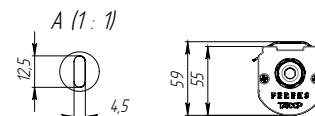

СВЕТОДИОДНЫЙ СВЕТИЛЬНИК

ДСО 2.0-01-35-850

ДСО 2.0-02-35-850

ДСО 2.0-01-35-850

КОРПУС

Сплав алюминия.

Белая полимерно-порошковая покраска корпуса может быть по запросу заменена на серую (RAL 2006) или черную (RAL 9005)*.

ОПТИКА

Опаловый ПК.

ИСТОЧНИК СВЕТА

Высокоэффективные светодиоды REFOND.
Ресурс работы не менее 100 000 часов.

ДСО 2.0-02-35-850

МОНТАЖ

Накладной.

ТЕХНИЧЕСКИЕ ХАРАКТЕРИСТИКИ

Потребляемая мощность	35 Вт
Световой поток светильника	5075 Лм
Индекс цветопередачи	Ra>80
Кривая силы света	Д-косинусная 110°
Цветовая температура	4700-5300 К
Степень защиты корпуса	IP66
Температура эксплуатации	-40 ÷ +50 °С
Вид климатического исполнения	У2
Габариты	55x1226x60 мм / 55x1245x60 мм
Вес	1,5 кг
Гарантийный срок	5 лет

ООО «ТОРГОВЫЙ ДОМ «ФЕРЕКС»

422624, Россия, Республика Татарстан,
с. Столбище, ул. Совхозная, 4В

+7 (843) 784 10 13 www.fereks.ru

8 800 500 09 16 office@fereks.ru

ФЕРЕКС

светодиодные решения

*При заказе светильников с покраской корпуса не в белый цвет стоит учитывать, что темные цвета отражают свет меньше, чем белый, в связи с этим значение светового потока будет незначительно меньше заявленного (оринтирочно на 5% при сером цвете корпуса, на 10% — при черном).