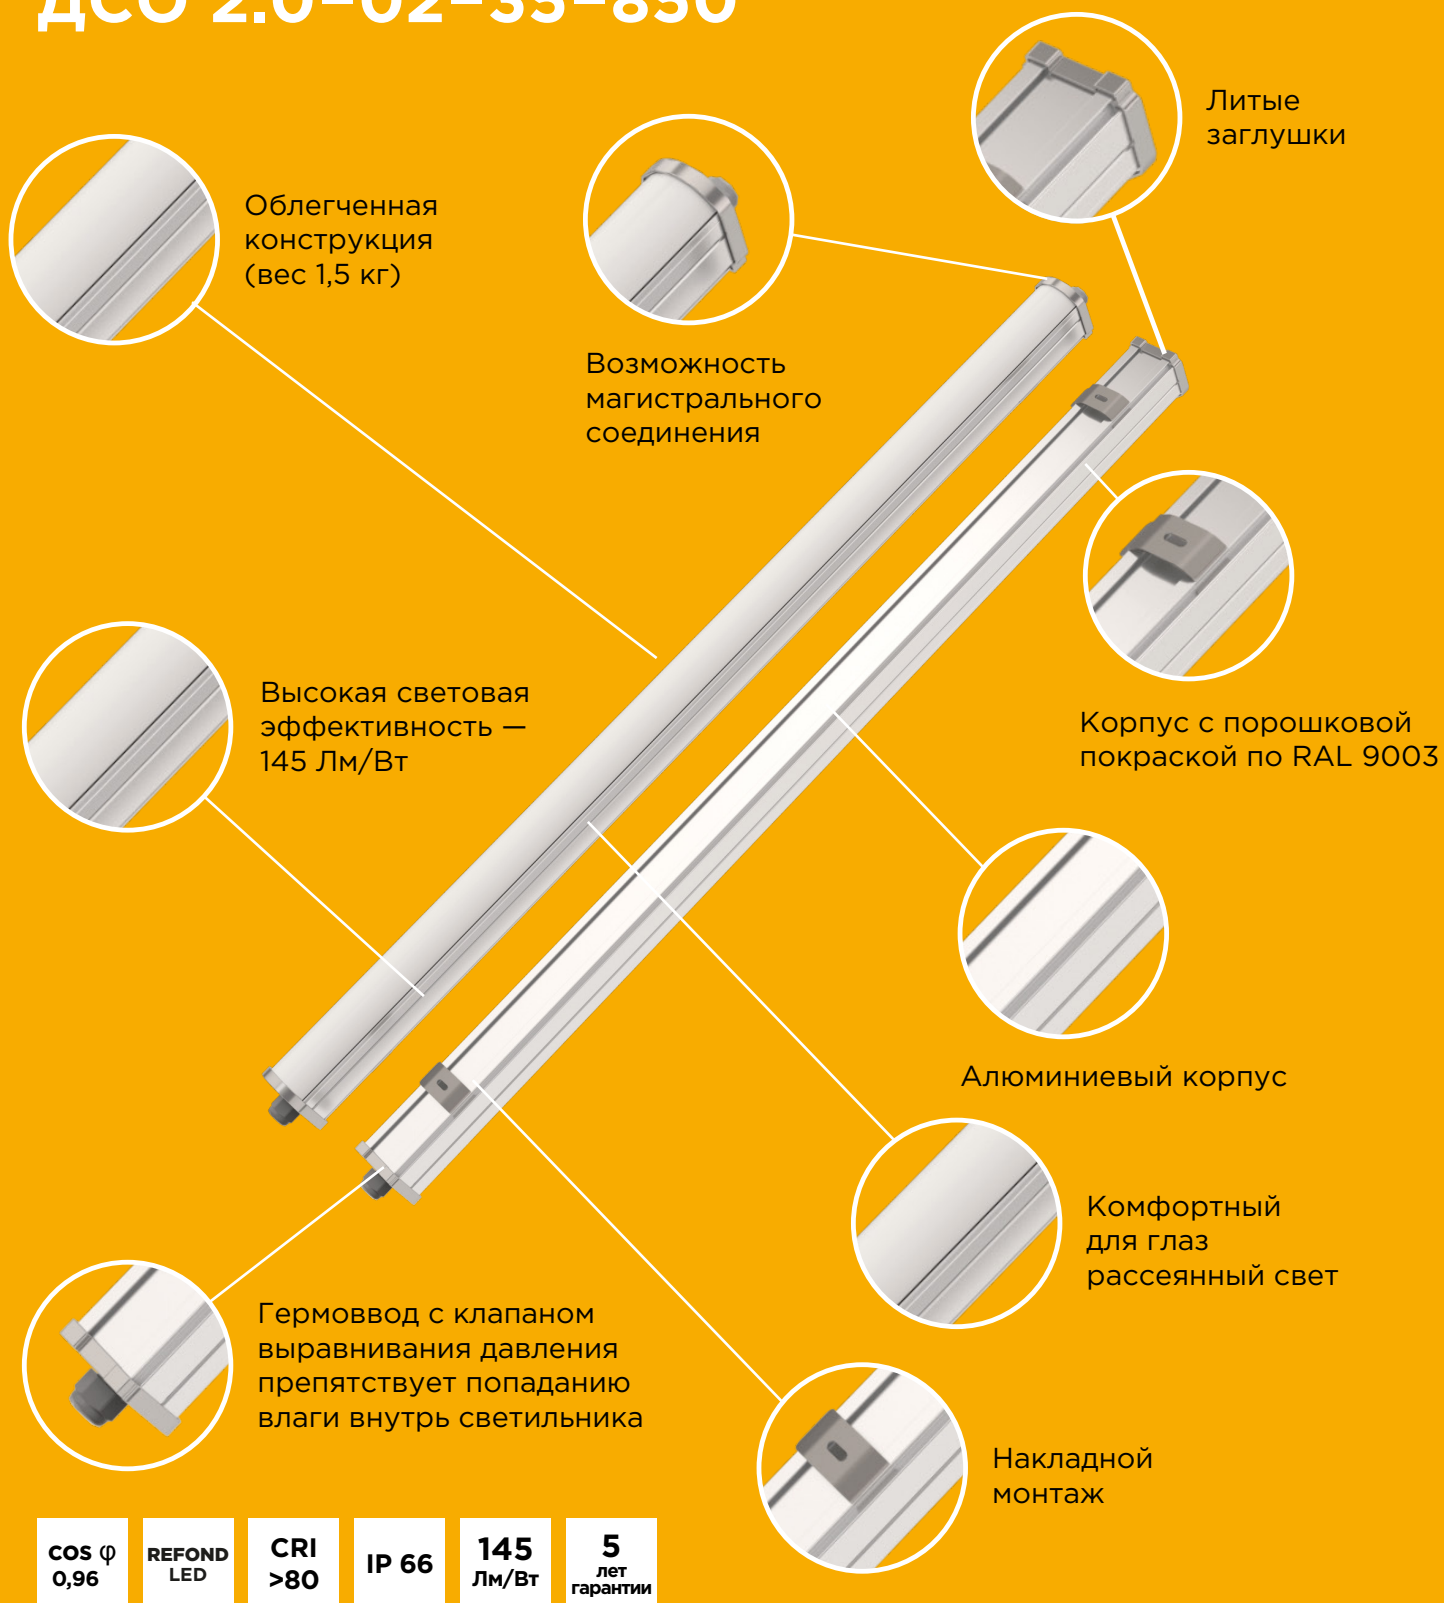

# СВЕТОДИОДНЫЙ СВЕТИЛЬНИК

ДСО 2.0-01-35-850

ДСО 2.0-02-35-850

Универсальный светильник для освещения производственных, общественных, торговых помещений, кассовых зон, паркингов, складов, фудкорттов и других объектов.