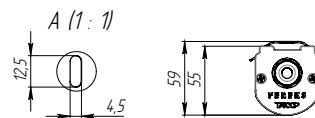

### ТЕХНИЧЕСКИЕ ХАРАКТЕРИСТИКИ

Потребляемая мощность	35 Вт
Световой поток светильника	5075 Лм
Индекс цветопередачи	Ra>80
Кривая силы света	Д-косинусная 110°
Цветовая температура	4700-5300 К
Степень защиты корпуса	IP66
Температура эксплуатации	-40 ÷ +50 °С
Вид климатического исполнения	У2
Габариты	55x1226x60 мм / 55x1245x60 мм
Вес	1,5 кг
Гарантийный срок	5 лет