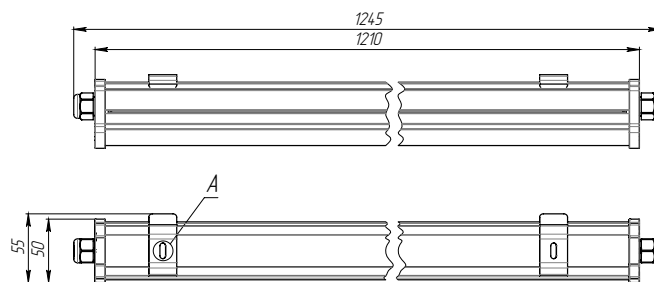

ИСТОЧНИК СВЕТА

Высокоэффективные светодиоды REFOND.
Ресурс работы не менее 100 000 часов.

ДСО 2.0-02-35-850