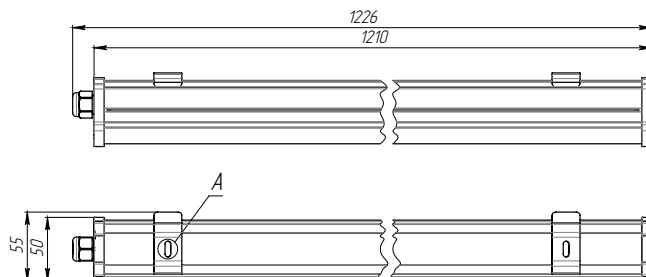

СВЕТОДИОДНЫЙ СВЕТИЛЬНИК

ДСО 2.0-01-35-850

ДСО 2.0-02-35-850

ДСО 2.0-01-35-850

КОРПУС

Сплав алюминия.

Белая полимерно-порошковая покраска корпуса может быть по запросу заменена на серую (RAL 2006) или черную (RAL 9005)*.