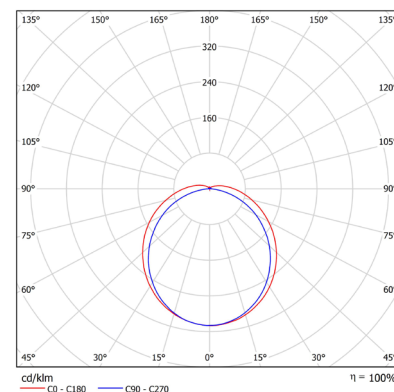

### ОПТИКА

Опаловый ПК.

### ТЕХНИЧЕСКИЕ ХАРАКТЕРИСТИКИ

Потребляемая мощность	35 Вт
Световой поток светильника	5075 Лм
Индекс цветопередачи	Ra>80
Кривая силы света	Д-косинусная 110°
Цветовая температура	4700-5300 К
Степень защиты корпуса	IP66
Температура эксплуатации	-40 ÷ +50 °С
Вид климатического исполнения	У2
Габариты	55x1226x60 мм / 55x1245x60 мм
Вес	1,5 кг
Гарантийный срок	5 лет