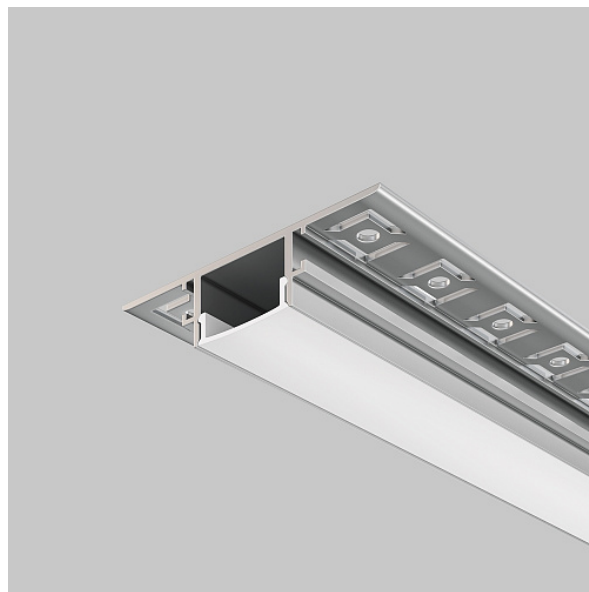

# Алюминиевый профиль скрытого монтажа 61x14

Серия: Алюминиевый профиль Артикул: ALM-6114-S-2M

Артикул	ALM-6114-S-2M
Бренд	Led Strip
Коллекция	Led strip
Серия	Алюминиевый профиль
Тип товара	Комплектующие к светодиодной ленте
Цвет арматуры	Серебро
Материал арматуры	Алюминий и пластик
Аксессуары	Array
Диммируемые	Нет
Высота	14
Ширина	61
Длина	2000
Диаметр	21
Лампы в комплекте	Нет
Чаша крепления	Нет
Цепь	Нет
Тип крепежа	Встраиваемый
Основание	Нет
Переключатель	Нет
Переключатель на бра	Нет
Огнебезопасно	Нет
Окрашиваемая	Нет
Абажур	Нет

Длина упаковки	2000
Объем	1428
Нетто	1.1
Брутто	1