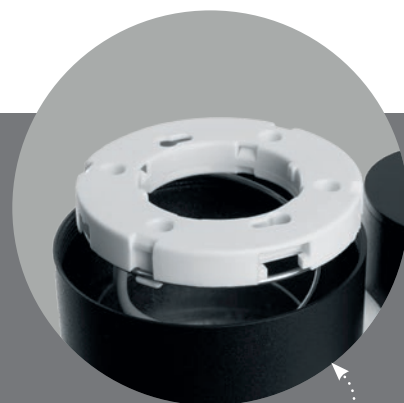

Архитектурные и ландшафтные светильники серии «Рио»

Feron

Материал: металл, стекло

GX53

IP54

max.
15W

DH1001 арт. 48315

LxWxH,мм
(85x120x146)

DH1006 арт. 11711

LxWxH,мм
(230x85x600)

Патрон GX53,
легкая замена лампы

Удобный поворотный механизм
и дополнительная подсветка по
ободку – функциональность,
как часть дизайна

Feron.ru