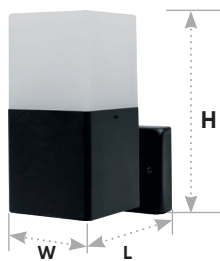

Ландшафтно-архитектурные светильники серии «Берлин», черные

Feron

Материал: металл, пластик

E27

IP44

max.
15W

DH0201 арт. 11680

LxWxH, мм
(120x80x200)

DH0205 арт. 11681

LxWxH, мм
(80x80x450)

DH0206 арт. 11682

LxWxH, мм
(80x80x450)

DH0207 арт. 11683

LxWxH, мм
(80x80x450)

Лампа
в комплекте
10W 4000K

DH0208 арт. 11684

LxWxH, мм
(80x80x750)

Встроенная розетка 230V, 16A.
Удобно подключаться к
электросети в саду.

Настраиваемый инфракрасный
датчик движения имеет 3 параметра
настройки: время работы,
порог освещенности вокруг и
расстояние до объекта.