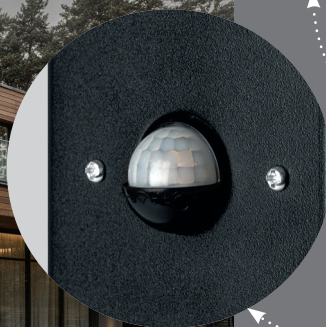

Ландшафтно-архитектурные светильники серии «Берлин», черные

Feron

Материал: металл, пластик

E27

IP44

max.
15W

DH0201 арт. 11680

LxWxH, мм
(120x80x200)

LxWxH, мм
(80x80x750)

Встроенная розетка 230V, 16A.
Удобно подключаться к
электросети в саду.

Настраиваемый инфракрасный
датчик движения имеет 3 параметра
настройки: время работы,
порог освещенности вокруг и
расстояние до объекта.