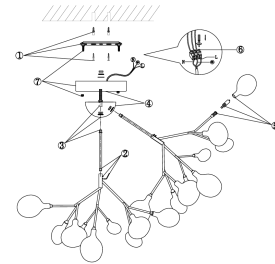

FREYA
TRADITION OF QUALITY

+7 (495) 134-44-
94
info@freya-light.com

Потолочный светильник Florencia

Серия: Florencia Артикул: FR5049CL-36B

ХАРАКТЕРИСТИКИ

Тип: Потолочный светильник
Цвет: Черный
Кол-во ламп, шт.: 36
Диаметр светильника, мм: 980
Высота потолочной чаши, мм: 35
Диаметр потолочной чаши, мм: 200
Тип крепления к потолку: Планка

ПЛАФОН / АБАЖУР

Цвет абажура: Белый
Материал абажура: Акрил
Тип крепления абажура: На патрон

ДОПОЛНИТЕЛЬНО

Тип цоколя: G4
Мощность ламп, W: 3
Вольтаж: AC220_240
Материал арматуры: Металл
LED: Нет
Лампы в комплекте: Есть
Штрих-код: 4251110040578
Степень защиты: IP20
Класс защиты: Class1
Объем упаковки, м3: 0.056448
Вес нетто, кг: 2.8