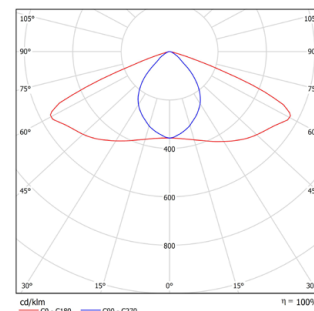

ООО «ТОРГОВЫЙ ДОМ «ФЕРЕКС»

📍 422624, Россия, Республика Татарстан,
с. Столбище, ул. Совхозная, 4В

☎ +7 (843) 784 10 13 🌐 www.fereks.ru

📞 8 800 500 09 16 ✉ office@fereks.ru

ФЕРЕКС

светодиодные решения