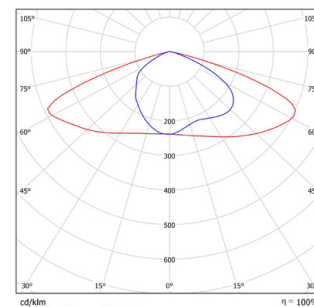

ООО «ТОРГОВЫЙ ДОМ «ФЕРЕКС»

📍 422624, Россия, Республика Татарстан,
с. Столбище, ул. Совхозная, 4В

☎ +7 (843) 784 10 13 🌐 www.fereks.ru

📞 8 800 500 09 16 ✉ office@fereks.ru

ФЕРЕКС

светодиодные решения