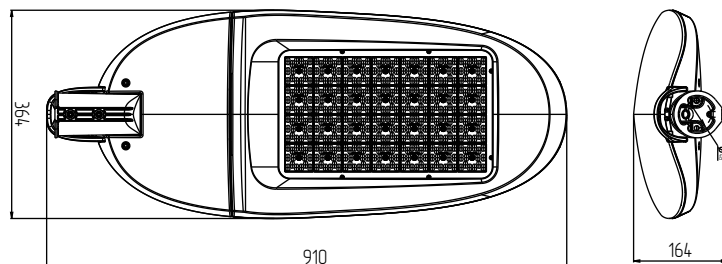

Высокая световая эффективность — 150 Лм/Вт

Гермоввод с клапаном выравнивания давления препятствует попаданию влаги внутрь светильника

Консольный монтаж на трубу \varnothing 48 или 60 мм (2 кронштейна)

Два положения установки светильника относительно опоры: 0 и 90 градусов

ОПТИКА

Оптика ПММА + акриловое стекло.

ИСТОЧНИК СВЕТА

Высокоэффективные светодиоды
NICHIA.

КРЕПЛЕНИЕ

Консольное.

Предусмотрено два исполнения:
на трубу Ø 48 или 60 мм.

Плавная регулировка угла наклона светильника
внутри каждого положения представлена на схемах.

ТЕХНИЧЕСКИЕ ХАРАКТЕРИСТИКИ

Потребляемая мощность	220 Вт
Световой поток светильника	33000 Лм
Кривая силы света	WA-широкая осевая*
Степень защиты корпуса	IP66
Температура эксплуатации	-40 ÷ +50 °C
Вид климатического исполнения	У1
Габариты	910x370x160 мм
Вес	12,5 кг
Гарантийный срок	5 лет