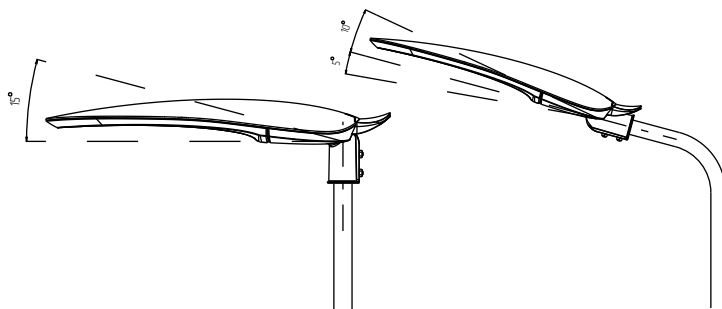

Высокая световая эффективность — 150 Лм/Вт

Гермоввод с клапаном выравнивания давления препятствует попаданию влаги внутрь светильника

Консольный монтаж на трубу \varnothing 48 или 60 мм (2 кронштейна)

Два положения установки светильника относительно опоры: 0 и 90 градусов

ОПТИКА

Оптика ПММА + акриловое стекло.

ИСТОЧНИК СВЕТА

Высокоэффективные светодиоды
NICHIA.

КРЕПЛЕНИЕ

Консольное.

Предусмотрено два исполнения:
на трубу Ø 48 или 60 мм.

Плавная регулировка угла наклона светильника
внутри каждого положения представлена на схемах.

ТЕХНИЧЕСКИЕ ХАРАКТЕРИСТИКИ

Потребляемая мощность	220 Вт
Световой поток светильника	33000 Лм
Кривая силы света	WA-широкая осевая*
Степень защиты корпуса	IP66
Температура эксплуатации	-40 ÷ +50 °C
Вид климатического исполнения	У1
Габариты	910x370x160 мм
Вес	12,5 кг
Гарантийный срок	5 лет