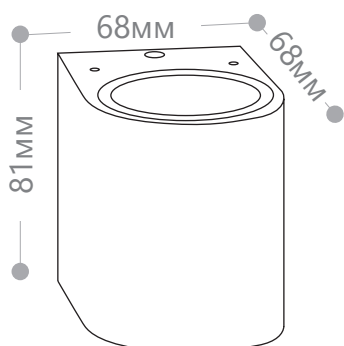

11866

Настенный уличный светильник **DH014** серии «Техно» предназначен для подсветки архитектурных достоинств фасадов зданий. Светильники можно располагать по одиночке или чередовать их группами, это позволит существенно преобразить фасад здания в тёмное время суток. Лаконичный и ненавязчивый дизайн светильника удачно впишется и в современный жилой интерьер.

Источником света в светильнике являются светодиодные лампы с цоколем GU10, что обеспечивает возможность менять лампы по мере необходимости с любой цветовой температурой.

Достаточная степень защиты не допускает попадания частиц грязи и капель воды внутрь светильника. Инновационная технология порошкового нанесения краски делает покрытие устойчивым к коррозии и механическим повреждениям. Все это в совокупности обеспечивает бесперебойную работу светильника на протяжении многих лет, в том числе при его использовании в неблагоприятных погодных условиях.

Артикул	11866	11867
Мощность:		Max. 35W
Напряжение:		230V/50Hz
Патрон:		GU10
Количество патронов:		1
Цвет:	черный	серый
Материал:	алюминий, стекло	
Размеры:	92×68×81мм	
Температурный режим:	-40...+40°C	
Гарантия:	2 года	

EAC IP54