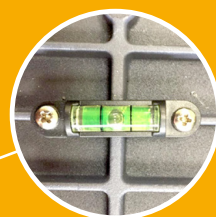

СВЕТОДИОДНЫЙ СВЕТИЛЬНИК FLA 20A-140-740-WA

Клапан выравнивания давления препятствует попаданию влаги внутрь светильника

Пузырьковый уровень для удобства монтажа

Невыпадающие винты на корпусе не потеряются при снятии крышки

Консольный монтаж на трубу \varnothing 48 или 60 мм (переходник)

Высокая световая отдача

Оптика из ПММА отличается высоким коэффициентом светопропускания и стойкостью к УФ-излучению

cos φ 0,96	NICHIA LED	CRI >80	IP 66	156 Лм/Вт	DIMM*	5 лет гарантии
---	----------------------	-------------------	--------------	---------------------	--------------	-----------------------------

Уличное и дорожное освещение, освещение наружных территорий различных объектов.

ФЕРЕКС

*Функция диммирования (плавная регулировка яркости) — дополнительная опция.

СВЕТОДИОДНЫЙ СВЕТИЛЬНИК FLA 20A-140-740-WA

Потребляемая мощность	140 Вт
Световой поток светильника	21898 Лм
Кривая силы света	WA-широкая осевая*
Степень защиты корпуса	IP66
Температура эксплуатации	-40 ÷ +50 °C
Вид климатического исполнения	У1
Габариты	660x315x125 мм
Вес	7,5 кг
Гарантийный срок	5 лет