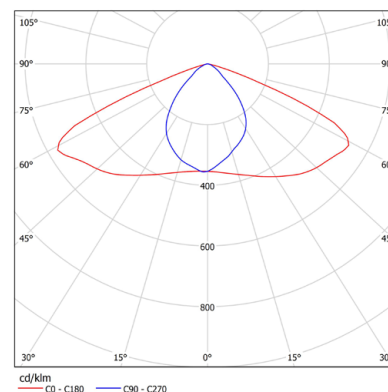

Потребляемая мощность	140 Вт
Световой поток светильника	21898 Лм
Кривая силы света	WA-широкая осевая*
Степень защиты корпуса	IP66
Температура эксплуатации	-40 ÷ +50 °C
Вид климатического исполнения	У1
Габариты	660x315x125 мм
Вес	7,5 кг
Гарантийный срок	5 лет