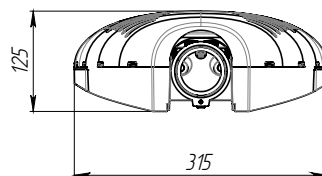

Консольное, Ø трубы 48/60 мм. Для установки
на трубу Ø48 мм предусмотрен специальный
переходник. Пузырьковый уровень и
невывпадающие винты на корпусе для удобства
монтажа светильника.

ТЕХНИЧЕСКИЕ ХАРАКТЕРИСТИКИ

Потребляемая мощность	140 Вт
Световой поток светильника	21898 Лм
Кривая силы света	WA-широкая осевая*
Степень защиты корпуса	IP66
Температура эксплуатации	-40 ÷ +50 °C
Вид климатического исполнения	У1
Габариты	660x315x125 мм
Вес	7,5 кг
Гарантийный срок	5 лет