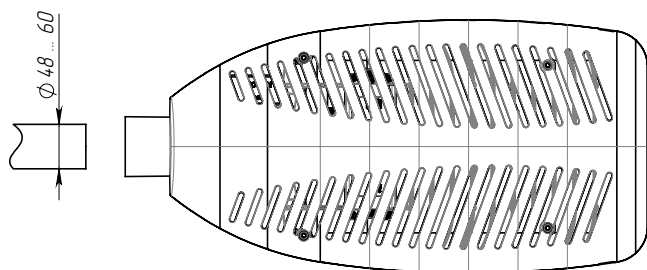

ОПТИКА

ПММА.