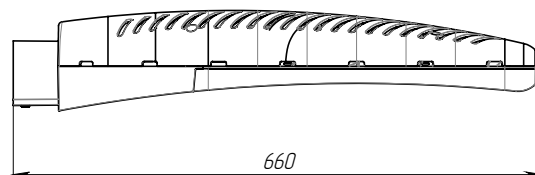

СВЕТОДИОДНЫЙ СВЕТИЛЬНИК FLA 20A-140-740-WA

КОРПУС

Сплав алюминия с полимерным покрытием.
Высокая надежность и долговечность:
нержавеющие метизы, клапан выравнивания
давления.