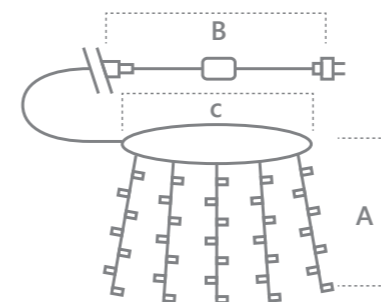

CL90, CL91, CL92, CL93

Гирлянда для дома и улицы – на ёлку 230V

«На ёлку». Расстояние между светодиодами – 10см.
Соединение в линию – нет.
Количество режимов – 8 режимов.
Наличие контроллера – есть.
Цвет шнура – зеленый.

CL90-CL93
Видео на
[youtube.com](https://www.youtube.com)

Модель	Артикул	Фото	Цвет свечения	Мощность Вт	Размер гирлянды (А), м	Длина шнура питания (В), м	Диаметр кольца (С), см	Количество светодиодов	Степень защиты	Рекомендуемая высота елки, см
CL90	32370		мультикоleur	8,4	7шт. по 2м	1,5	10	140	IP20	150-200
CL91	32373			12,6	7шт. по 3м	4	10	210	IP44	180-230
CL92	32376			30	10шт. по 5м	1,5	10	500	IP44	250-500
CL93	32953			45	15шт. по 5м	6	10	750	IP44	250-500
CL90	32371		теплый белый	8,4	7шт. по 2м	1,5	10	140	IP20	150-200
CL91	32374			12,6	7шт. по 3м	4	10	210	IP44	180-230
CL92	32377			30	10шт. по 5м	1,5	10	500	IP44	250-500
CL93	32954			45	15шт. по 5м	6	10	750	IP44	250-500
CL90	32372		белый	8,4	7шт. по 2м	1,5	10	140	IP20	150-200
CL91	32375			12,6	7шт. по 3м	4	10	210	IP44	180-230
CL92	32378			30	10шт. по 5м	1,5	10	500	IP44	250-500
CL93	32955			45	15шт. по 5м	6	10	750	IP44	250-500