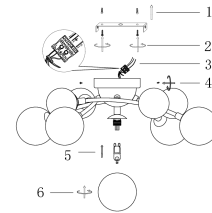

FREYA
TRADITION OF QUALITY

+7 (495) 134-44-
94
info@freya-light.com

Потолочный светильник Bethany

Серия: Bethany Артикул: FR5116CL-09BS

ХАРАКТЕРИСТИКИ

Тип: Потолочный светильник
Цвет: Латунь
Мин. высота, мм: 200
Макс. высота, мм: 200
Кол-во ламп, шт.: 9
Диаметр светильника, мм: 600
Высота потолочной чаши, мм: 25
Диаметр потолочной чаши, мм: 120
Тип крепления к потолку: Планка

ПЛАФОН / АБАЖУР

Цвет абажура: Белый
Материал абажура: Стекло
Диаметр абажура: 100

ДОПОЛНИТЕЛЬНО

Тип цоколя: G9
Мощность ламп, W: 28
Вольтаж: AC220_240
Материал арматуры: Металл
LED: Нет
Штрих-код: 4251110097930
Степень защиты: IP20
Класс защиты: Class1
Объем упаковки, мЗ: 0.0315
Вес нетто, кг: 1.7
Гарантия, лет: 1