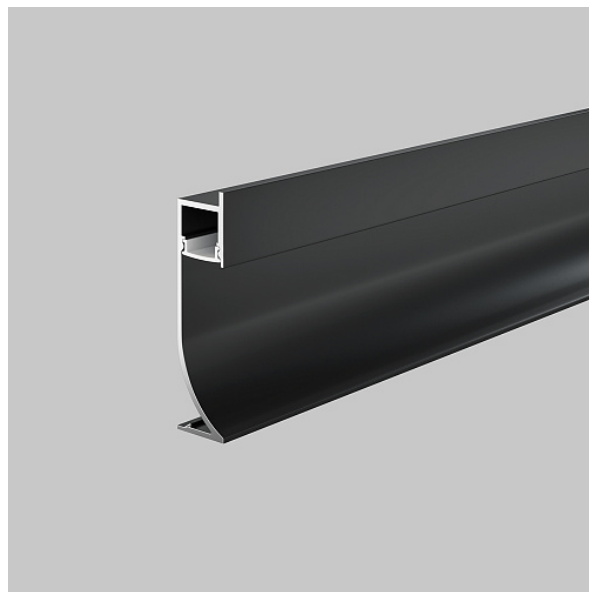

Алюминиевый профиль плинтус с подсветкой 53x14

Серия: Алюминиевый профиль Артикул: ALM-5314-B-2M

Артикул	ALM-5314-B-2M
Бренд	Led Strip
Коллекция	Led strip
Серия	Алюминиевый профиль
Тип товара	Комплектующие к светодиодной ленте
Цвет арматуры	Черный
Материал арматуры	Алюминий и пластик
Аксессуары	Аrray
Диммируемые	Нет
Высота	13.8
Ширина	53
Длина	2000
Диаметр	45
Лампы в комплекте	Нет
Чаша крепления	Нет
Цепь	Нет
Тип крепежа	Накладной
Основание	Нет
Переключатель	Нет
Переключатель на бра	Нет
Огнебезопасно	Нет
Окрашиваемая	Нет
Абажур	Нет