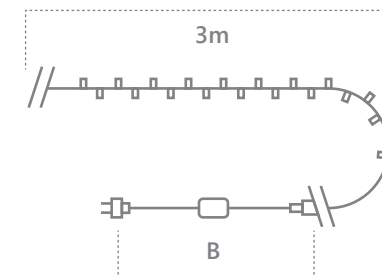

CL577, CL578, CL579

Гирлянда для дома – линейная. Роса 230V

Новинка!

«Линейная. Роса». Расстояние между светодиодами – 10 см.
 Соединение в линию – нет.
 Количество режимов – 8 режимов.
 Наличие контроллера – есть.
 Цвет шнура – прозрачный.

IP20 ПВХ КЛАСС ЗАЩИТЫ 2 230V -20°C - +50°C 12 МЕСЯЦЕВ
 СТЕПЕНЬ ЗАЩИТЫ МАТЕРИАЛ КЛАСС ЗАЩИТЫ 2 ВОЛТ ТЕМПЕРАТУРА ГАРАНТИЯ

CL577, CL578,
 CL579
 Видео на
[youtube.com](https://www.youtube.com)

Модель	Артикул	Фото	Цвет свечения	Мощность Вт	Размер гирлянды (А), м	Длина шнура питания, м	Количество светодиодов	Рекомендуемая высота елки, см
CL577	48618		мультицвет	3	5	3	50	70-100
CL578	48621			6	10	3	100	100-150
CL579	48624			9	20	3	200	150-200
CL577	48616		теплый белый	3	5	3	50	70-100
CL578	48619			6	10	3	100	100-150
CL579	48622			9	20	3	200	150-200
CL577	48617		белый	3	5	3	50	70-100
CL578	48620			6	10	3	100	100-150
CL579	48623			9	20	3	200	150-200