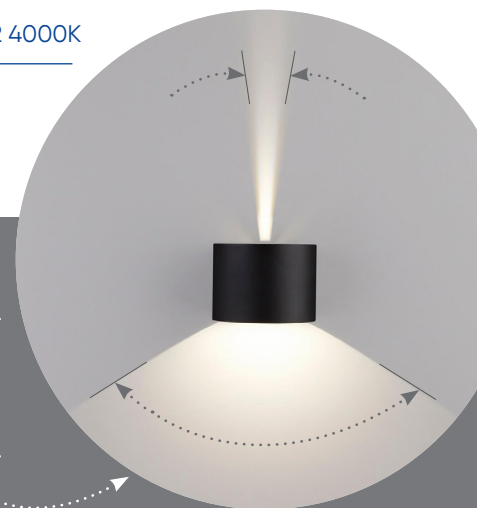

Архитектурные светодиодные светильники серии «Майами», черные

Feron

Материал: алюминий, стекло.

IP54

2*3W

230V

DH012 арт. 48098 3000K
арт. 11870 4000K

LxWxH, мм
(100x100x100)

DH013 арт. 11872 4000K

LxWxH, мм
(135x115x100)

Светильники подходят как для
оформления фасадов, так и для
интерьерной подсветки. Их можно
располагать как группами, так и по
одному.

Feron.ru