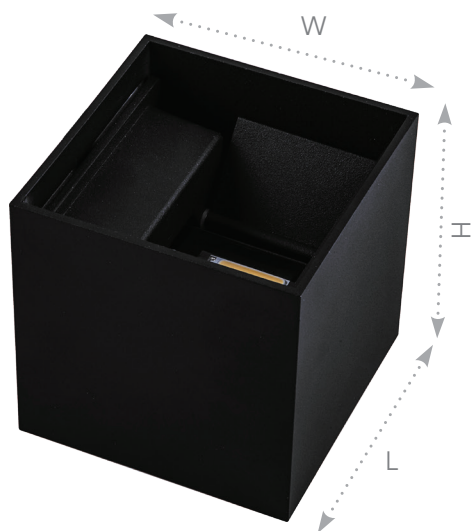

Архитектурные светодиодные светильники серии «Майами», черные

Feron

Материал: алюминий, стекло.

IP54

2*3W

230V

DH012 арт. 48098 3000K
арт. 11870 4000K

LxWxH, мм
(100x100x100)

DH013 арт. 11872 4000K

LxWxH, мм
(135x115x100)

Светильники подходят как для
оформления фасадов, так и для
интерьерной подсветки. Их можно
располагать как группами, так и по
одному.

Feron.ru