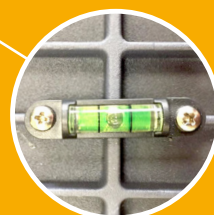

СВЕТОДИОДНЫЙ СВЕТИЛЬНИК ATR 45A-85-740-WA

Обтекаемый корпус с малым сопротивлением ветру

Увеличенный показатель световой отдачи - 170 Лм/Вт

Доступ к драйверу, возможность его замены без отключения светильника от сети питания

Оптика из ПММА отличается высоким коэффициентом светопропускания и стойкостью к УФ-излучению

Гермоввод с клапаном выравнивания давления препятствует попаданию влаги внутрь светильника

Пузырьковый уровень для удобства монтажа

Консольное, Ø трубы 48мм.
Пузырьковый уровень на корпусе
для удобства монтажа светильника.

ТЕХНИЧЕСКИЕ ХАРАКТЕРИСТИКИ

Потребляемая мощность	85 Вт
Световой поток светильника	14450 Лм
Кривая силы света	WA-широкая осевая
Степень защиты корпуса	IP66
Температура эксплуатации	-40 ÷ +50 °C
Вид климатического исполнения	У1
Габариты	600x270x95 мм
Вес	6,5 кг
Гарантийный срок	5 лет