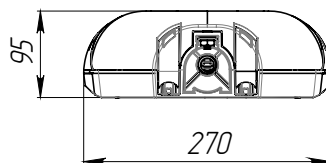

Консольное, Ø трубы 48мм.
Пузырьковый уровень на корпусе
для удобства монтажа светильника.

ТЕХНИЧЕСКИЕ ХАРАКТЕРИСТИКИ

Потребляемая мощность	85 Вт
Световой поток светильника	14450 Лм
Кривая силы света	WA-широкая осевая
Степень защиты корпуса	IP66
Температура эксплуатации	-40 ÷ +50 °C
Вид климатического исполнения	У1
Габариты	600x270x95 мм
Вес	6,5 кг
Гарантийный срок	5 лет