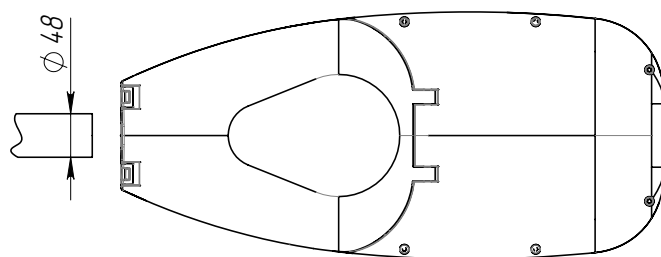

ИСТОЧНИК СВЕТА

Высокоэффективные светодиоды
NICHIA.