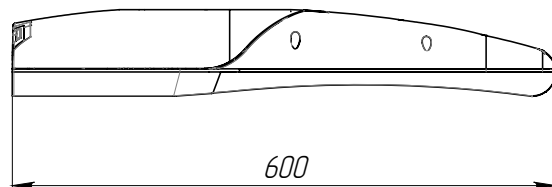

СВЕТОДИОДНЫЙ СВЕТИЛЬНИК ATR 45A-85-740-WA

КОРПУС

Сплав алюминия с полимерным покрытием.
Высокая надежность и долговечность:
нержавеющие метизы, клапан выравнивания
давления.

ОПТИКА

ПММА.