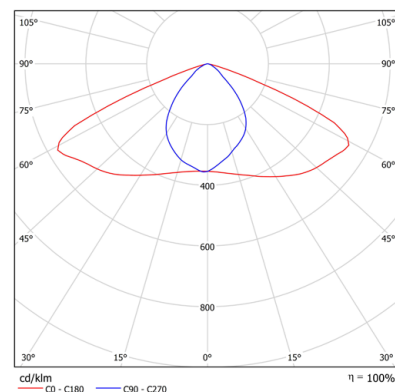

Консольное, Ø трубы 48мм.
Пузырьковый уровень на корпусе
для удобства монтажа светильника.

ТЕХНИЧЕСКИЕ ХАРАКТЕРИСТИКИ

Потребляемая мощность	85 Вт
Световой поток светильника	14450 Лм
Кривая силы света	WA-широкая осевая
Степень защиты корпуса	IP66
Температура эксплуатации	-40 ÷ +50 °C
Вид климатического исполнения	У1
Габариты	600x270x95 мм
Вес	6,5 кг
Гарантийный срок	5 лет