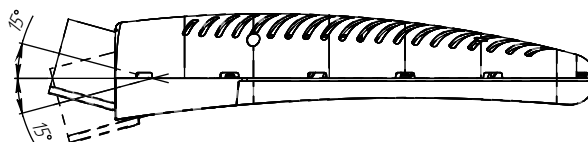

СВЕТОДИОДНЫЙ СВЕТИЛЬНИК FLA 46A-80-850-WA

КОРПУС

Сплав алюминия с полимерным покрытием.
Высокая надежность и долговечность:
нержавеющие метизы, клапан выравнивания
давления.

ОПТИКА

ПММА.

ИСТОЧНИК СВЕТА

Высокоэффективные светодиоды
Lumileds.

КРЕПЛЕНИЕ

Консольное, Ø трубы 48/60 мм. Для установки
на трубу Ø60 мм предусмотрен специальный
переходник. Пузырьковый уровень и
невыпадающие винты на корпусе для удобства
монтажа светильника. Возможность регулировки
угла наклона светильника в пределах 30 градусов.

ТЕХНИЧЕСКИЕ ХАРАКТЕРИСТИКИ

Потребляемая мощность	80 Вт
Световой поток светильника	12160 Лм
Кривая силы света	WA-широкая осевая
Степень защиты корпуса	IP66
Температура эксплуатации	-40 ÷ +50 °C
Вид климатического исполнения	У1
Габариты	560x250x105 мм
Вес	4,1 кг
Гарантийный срок	5 лет

ФЕРЕКС

светодиодные решения

ООО «ТОРГОВЫЙ ДОМ «ФЕРЕКС»

📍 422624, Россия, Республика Татарстан,
с. Столбище, ул. Совхозная, 4В

☎ +7 (843) 784 10 13 🌐 www.fereks.ru

📞 8 800 500 09 16 ✉ office@fereks.ru