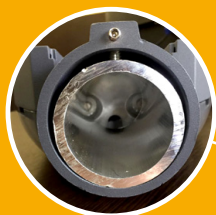

# СВЕТОДИОДНЫЙ СВЕТИЛЬНИК FLA 46A-80-850-WA

Клапан выравнивания давления для предотвращения попадания влаги внутрь светильника и образования конденсата

Невыпадающие винты на корпусе не потеряются при снятии крышки

Консольный монтаж на трубу  $\varnothing$  48 или 60 мм (переходник)

Пузырьковый уровень для удобства монтажа

Возможность регулировки угла наклона светильника в пределах 30 градусов

<b>COS <math>\phi</math></b> 0,96	<b>LUMILEDS</b> LED	<b>CRI</b> >80	<b>IP 66</b>	<b>152</b> Лм/Вт	<b>DIMM*</b>	<b>5</b> лет гарантии
--------------------------------------	------------------------	-------------------	--------------	---------------------	--------------	-----------------------------