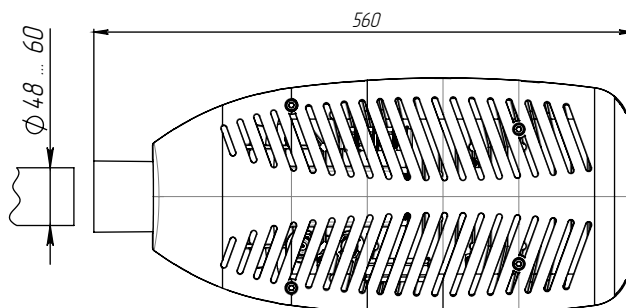

## ОПТИКА

ПММА.

## КРЕПЛЕНИЕ

Консольное, Ø трубы 48/60 мм. Для установки  
на трубу Ø60 мм предусмотрен специальный  
переходник. Пузырьковый уровень и  
невыпадающие винты на корпусе для удобства  
монтажа светильника. Возможность регулировки  
угла наклона светильника в пределах 30 градусов.

## ТЕХНИЧЕСКИЕ ХАРАКТЕРИСТИКИ

Потребляемая мощность	80 Вт
Световой поток светильника	12160 Лм
Кривая силы света	WA-широкая осевая
Степень защиты корпуса	IP66
Температура эксплуатации	-40 ÷ +50 °C
Вид климатического исполнения	У1
Габариты	560x250x105 мм
Вес	4,1 кг
Гарантийный срок	5 лет