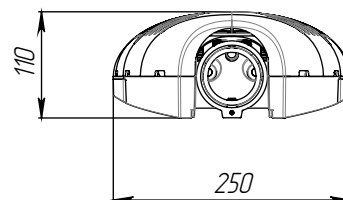

## КРЕПЛЕНИЕ

Консольное, Ø трубы 48/60 мм. Для установки  
на трубу Ø60 мм предусмотрен специальный  
переходник. Пузырьковый уровень и  
невыпадающие винты на корпусе для удобства  
монтажа светильника. Возможность регулировки  
угла наклона светильника в пределах 30 градусов.

## ТЕХНИЧЕСКИЕ ХАРАКТЕРИСТИКИ

Потребляемая мощность	80 Вт
Световой поток светильника	12160 Лм
Кривая силы света	WA-широкая осевая
Степень защиты корпуса	IP66
Температура эксплуатации	-40 ÷ +50 °C
Вид климатического исполнения	У1
Габариты	560x250x105 мм
Вес	4,1 кг
Гарантийный срок	5 лет