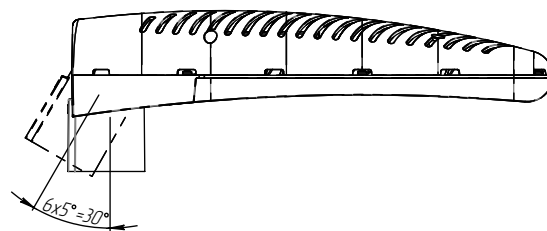

СВЕТОДИОДНЫЙ СВЕТИЛЬНИК FLA 46A-80-850-WA

КОРПУС

Сплав алюминия с полимерным покрытием.
Высокая надежность и долговечность:
нержавеющие метизы, клапан выравнивания
давления.

ОПТИКА

ПММА.

ИСТОЧНИК СВЕТА

Высокоэффективные светодиоды
Lumileds.

КРЕПЛЕНИЕ

Консольное, Ø трубы 48/60 мм. Для установки
на трубу Ø60 мм предусмотрен специальный
переходник. Пузырьковый уровень и
невыпадающие винты на корпусе для удобства
монтажа светильника. Возможность регулировки
угла наклона светильника в пределах 30 градусов.

ТЕХНИЧЕСКИЕ ХАРАКТЕРИСТИКИ

Потребляемая мощность	80 Вт
Световой поток светильника	12160 Лм
Кривая силы света	WA-широкая осевая
Степень защиты корпуса	IP66
Температура эксплуатации	-40 ÷ +50 °C
Вид климатического исполнения	У1
Габариты	560x250x105 мм
Вес	4,1 кг
Гарантийный срок	5 лет

ФЕРЕКС

светодиодные решения

ООО «ТОРГОВЫЙ ДОМ «ФЕРЕКС»

📍 422624, Россия, Республика Татарстан,
с. Столбище, ул. Совхозная, 4В

☎ +7 (843) 784 10 13 🌐 www.fereks.ru

📞 8 800 500 09 16 ✉ office@fereks.ru