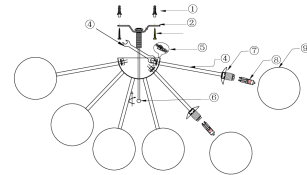

г. Москва, ул. Лобачевского,
д. 92, корп. 4