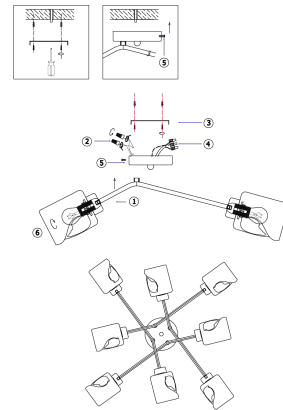

FREYA
TRADITION OF QUALITY

+7 (495) 134-44-94
info@freya-light.com

Потолочный светильник Isabella

Серия: Isabella   Артикул: FR5095CL-08G

ХАРАКТЕРИСТИКИ

Тип: ..... Потолочный светильник
Цвет: ..... Матовое Золото
Мин. высота, мм: 250
Макс. высота, мм: 250
Кол-во ламп, шт.: 8
Диаметр светильника, мм: 820
Высота потолочной чаши, мм: 25
Диаметр потолочной чаши, мм: 140
Тип крепления к потолку: ..... Планка

ПЛАФОН / АБАЖУР

Цвет абажура: ..... Прозрачный
Материал абажура: ..... Стекло
Высота абажура, мм: 120
Диаметр абажура: 100

ДОПОЛНИТЕЛЬНО

Тип цоколя: E14
Мощность ламп, W: 40
Вольтаж: ..... AC220_240
Материал арматуры: ..... Металл
LED: ..... Нет
Штрих-код: 4251110050300
Степень защиты: IP20
Класс защиты: Class1
Объём упаковки, мЗ: 0.030294
Вес нетто, кг: 2.8
Тип помещения: ..... Гостиная, Кабинет, Кафе,
Ресторан, Магазин, Офис,
Спальня, Столовая/Кухня
Гарантия, лет: 1

г. Москва, ул. Лобачевского,
д. 92, корп. 4