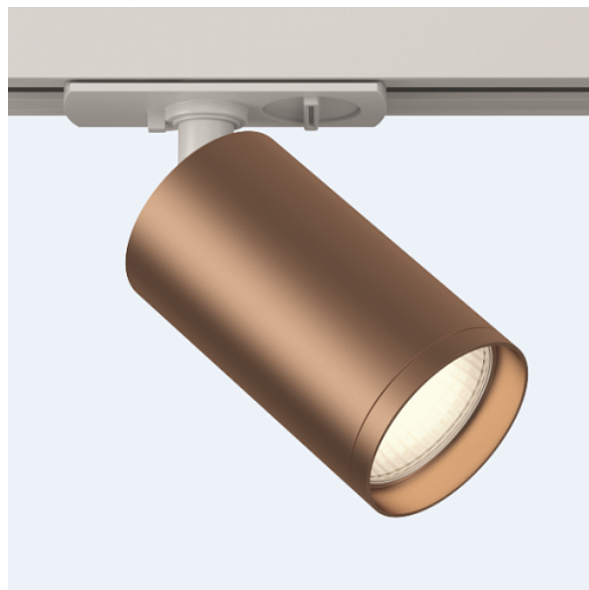

## Трековый светильник

Серия: Focus Артикул: TR020-1-U-GU10-WC

Артикул	TR020-1-U-GU10-WC
Цвет арматуры	Белый и Медь матовая
Бренд	Technical
Тип товара	Трековый светильник
Коллекция	Single phase track system UNITY
Источник света	GU10
Количество ламп	1
Диммируемые	Нет
Защита IP	IP 20
Диаметр	52
Высота	125
Серия	Focus
Материал арматуры	Алюминий
Ширина	82
Длина	125
Мощность	10
Лампы в комплекте	Нет
Чаша крепления	Да
Цепь	Нет
Глубина монтажного отверстия	20
Ширина монтажного отверстия	82
Основание	Да
Переключатель	Нет

Переключатель на бра	Нет
Напряжение	АС 220-240
Степень защиты	Class2
Гарантия	3
Огнебезопасно	Нет
Окрашиваемая	Нет
Абажур	Нет
Длина упаковки	130
Объем	663
Нетто	0.198
Брутто	0.204