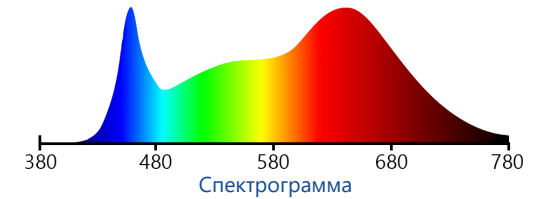

AL7001 AL7002

СВЕТОДИОДНЫЕ ФИТОСВЕТИЛЬНИКИ

Feron

AL 7001

AL7002

Светодиодные фитолампы AL7001 и AL 7002 мощностью от 9 до 18 Вт для освещения растений, расположенных на стеллажах, полках и подоконниках. Широко применяются в квартирах и дачных парниках для выращивания овощей и зелени.

Выключатель расположен прямо на корпусе. В комплект входят заглушка, крепежи для установки, соединитель для транзитного подключения и кабель для подключения к сети

Модель	Артикул	Мощность	Фотосинтетический фотонный поток	Пиковая длина волны синего/красного/зеленого цвета	Макс. мощность транзитного подключения	Цвет корпуса	Материал корпуса	Материал рассеивателя	Размеры
AL7001	41351	9W	12,1мкмоль/с	450нм/650нм/нет	45Вт	белый	пластик	прозрачный пластик	543x31x20мм
	41352	14W	18,9мкмоль/с						873x31x20мм
	41353	18W	24,3мкмоль/с						1173x31x20мм
AL7002	41354	9W	12,1мкмоль/с	450нм/650нм/580нм	45Вт	белый	пластик	прозрачный пластик	543x31x20мм
	41355	14W	18,9мкмоль/с						873x31x20мм
	41356	18W	24,3мкмоль/с						1173x31x20мм