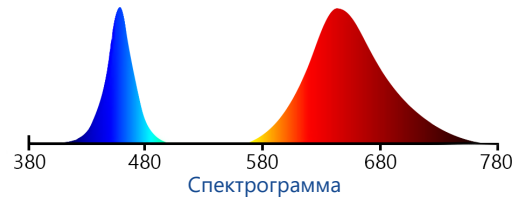

AL7001 AL7002

СВЕТОДИОДНЫЕ ФИТОСВЕТИЛЬНИКИ

Feron

AL 7001

AL7002

Светодиодные фитолампы AL7001 и AL 7002 мощностью от 9 до 18 Вт для освещения растений, расположенных на стеллажах, полках и подоконниках. Широко применяются в квартирах и дачных парниках для выращивания овощей и зелени.

Выключатель расположен прямо на корпусе. В комплект входят заглушка, крепежи для установки, соединитель для транзитного подключения и кабель для подключения к сети

Модель	Артикул	Мощность	Фотосинтетический фотонный поток	Пиковая длина волны синего/красного/зеленого цвета	Макс. мощность транзитного подключения	Цвет корпуса	Материал корпуса	Материал рассеивателя	Размеры
AL7001	41351	9W	12,1мкмоль/с	450нм/650нм/нет	45Вт	белый	пластик	прозрачный пластик	543x31x20мм
	41352	14W	18,9мкмоль/с						873x31x20мм
	41353	18W	24,3мкмоль/с						1173x31x20мм
AL7002	41354	9W	12,1мкмоль/с	450нм/650нм/580нм	45Вт	белый	пластик	прозрачный пластик	543x31x20мм
	41355	14W	18,9мкмоль/с						873x31x20мм
	41356	18W	24,3мкмоль/с						1173x31x20мм