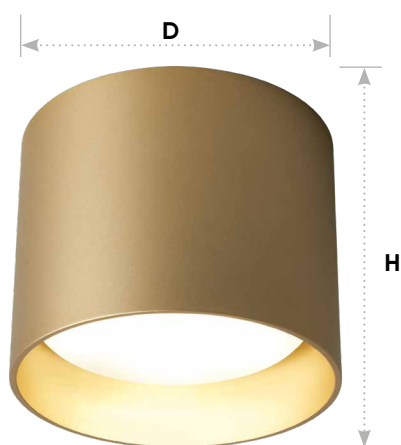

# Накладные светильники HL358 под лампу GX53

# Feron

Материал: алюминий

GX53

IP20

max  
12W

арт. 41912

DxH,мм (Ø85x60)

арт. 41913

DxH,мм (Ø85x60)

арт. 41914

DxH,мм (Ø85x60)

Алюминиевый корпус с матовым покрытием легко установить и эксплуатировать. Замена лампочки происходит без снятия светильника.

Feron.ru