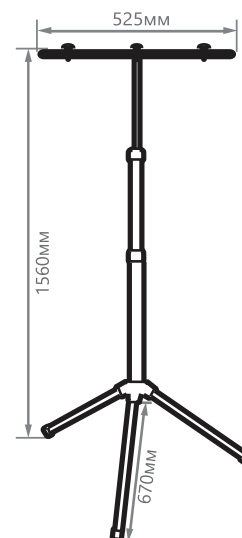

# Прожекторы переносные на штативе LL-500, LL-502-LL-506

**Feron**

Материал: алюминий слекло.

IP65

-40...  
+40°C

ШНУР 3  
МЕТРА

**LL-506 4x50W**

арт. 48507 6400K

**LL-502-LL-505**

арт. 29567, 29568,  
41544, 48506 6400K

**LL-500**

Высокая степень защиты IP65, корпус из алюминиевого сплава, покрытие атмосферостойкой эпоксидной эмалью, рассеиватель из калённого стекла и изготовленный из прочной стали штатив, делают прожекторы устойчивыми к агрессивным воздействиям окружающей среды.

Модель	Артикул	Мощность	Световой поток	Размеры
LL-500	41546	-	-	800x545x1500мм
LL-502	29567	2x30W	5400Lm	670x500x1660мм
LL-503	29568	2x50W	9000Lm	670x500x1670мм
LL-504	41544	2x70W	12600Lm	670x525x1685мм
LL-505	48506	2x100W	18000Lm	430x552x1768мм
LL-506	48507	4x50W	18000Lm	430x482x1720мм