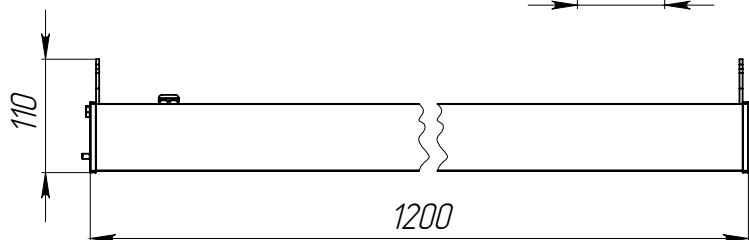

КРЕПЛЕНИЕ

Накладное, подвесное, линейное
(с транзитной проводкой – специальное исполнение)

ТЕХНИЧЕСКИЕ ХАРАКТЕРИСТИКИ

Потребляемая мощность	43 Вт
Световой поток светильника	5962 Лм
Кривая силы света	Д-косинусная 110°
Степень защиты корпуса	IP20/54
Температура эксплуатации	-10 ÷ +40 °С
Вид климатического исполнения	УХЛ 3.1
Габариты	80x1200x65 мм
Вес	2,5 кг
Гарантийный срок	5 лет