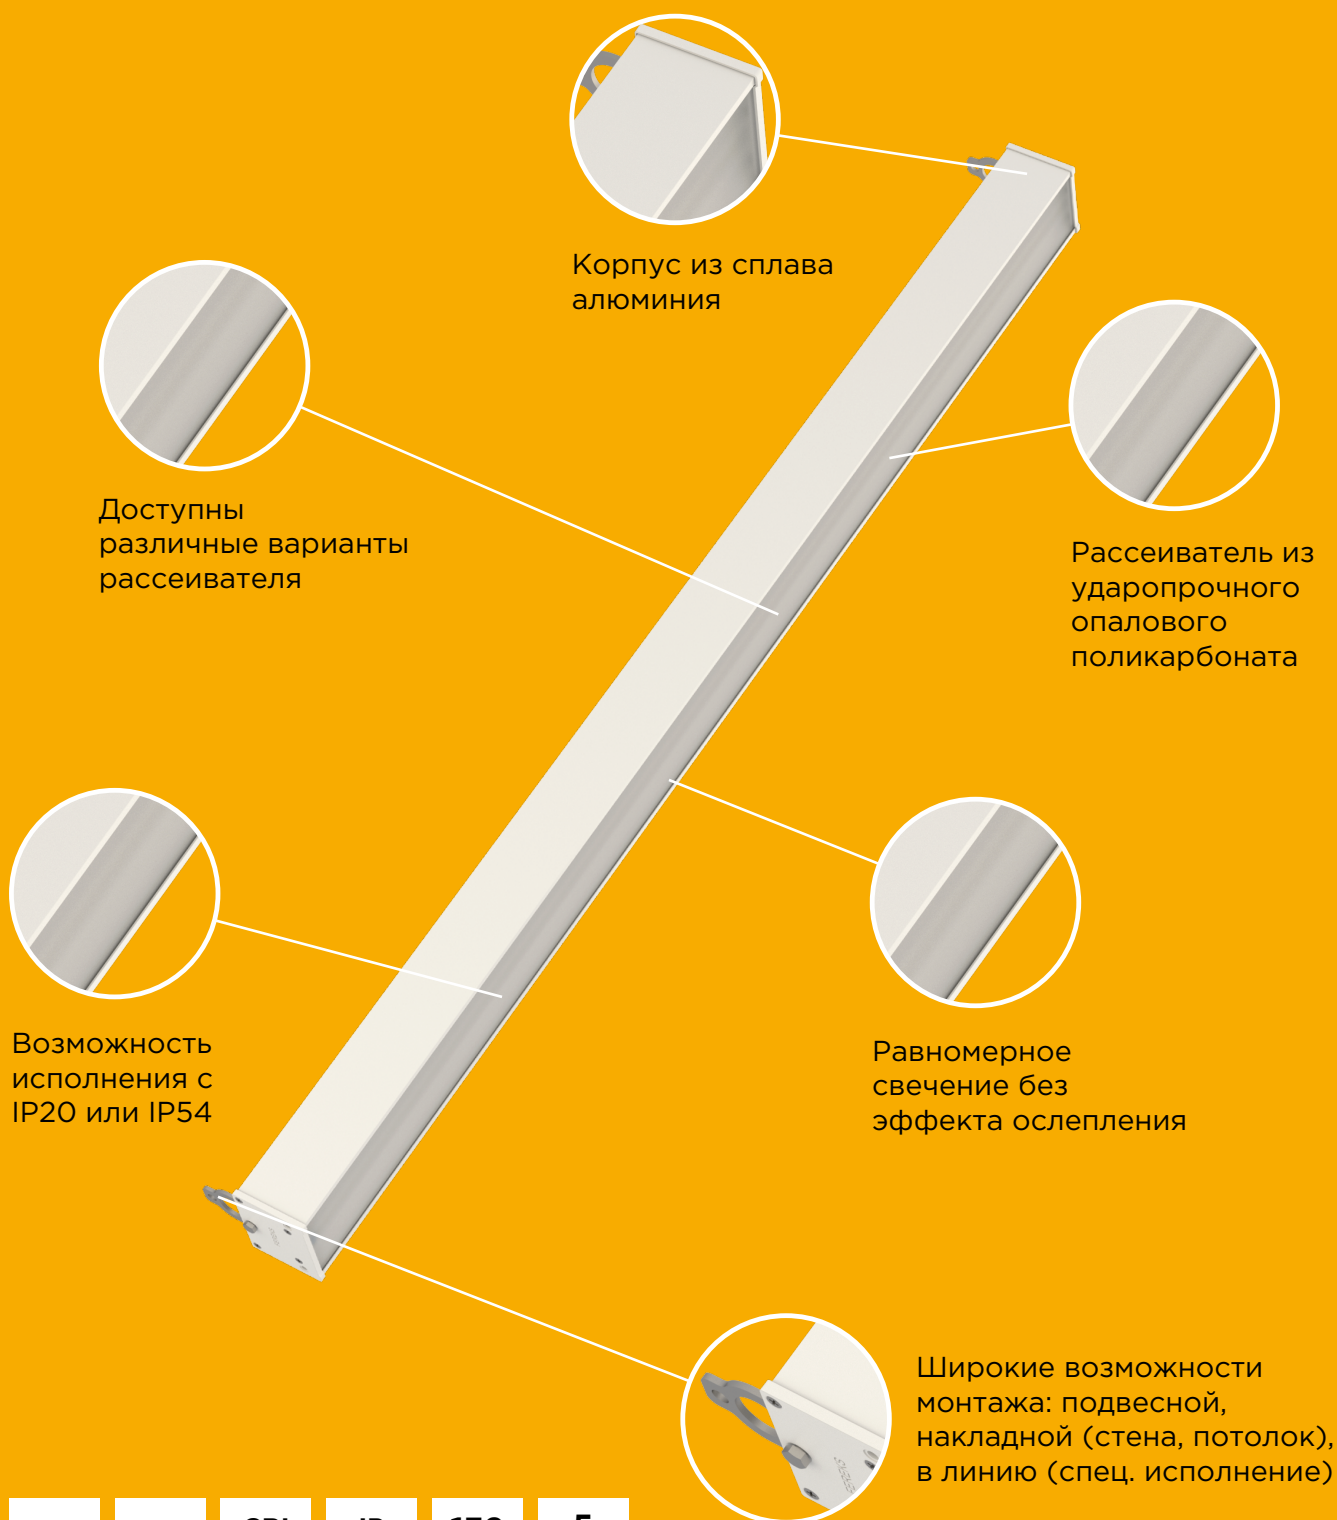

СВЕТОДИОДНЫЙ СВЕТИЛЬНИК FDL 01-43-850-C110

cos φ
0,96

NICHIA
LED

CRI
>80

IP
20/54

139
Лм/Вт

5
лет
гарантии

Освещение кассовых зон, фудкорт, торговых павильонов, административных, производственных, складских помещений с высотой потолка до 6 метров