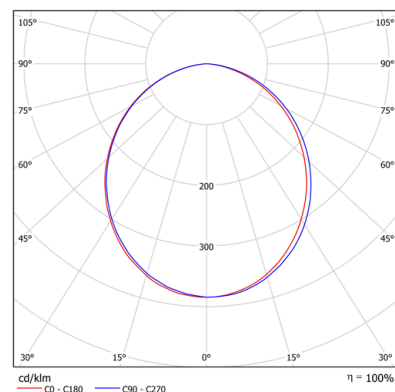

Линейное соединение: