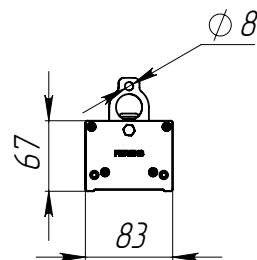

КРЕПЛЕНИЕ

Накладное, подвесное, линейное
(с транзитной проводкой – специальное исполнение)

ТЕХНИЧЕСКИЕ ХАРАКТЕРИСТИКИ

Потребляемая мощность	43 Вт
Световой поток светильника	5962 Лм
Кривая силы света	Д-косинусная 110°
Степень защиты корпуса	IP20/54
Температура эксплуатации	-10 ÷ +40 °С
Вид климатического исполнения	УХЛ 3.1
Габариты	80x1200x65 мм
Вес	2,5 кг
Гарантийный срок	5 лет