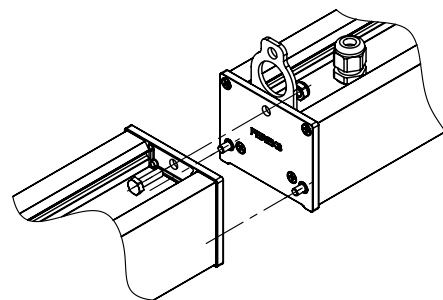

Линейное соединение: