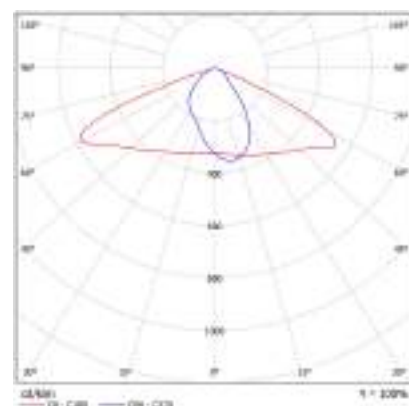

Поворотный кронштейн.

ТЕХНИЧЕСКИЕ ХАРАКТЕРИСТИКИ

Потребляемая мощность	100 Вт
Световой поток светильника	13 999 Лм
Кривая силы света	Ш2-широкая
Степень защиты корпуса	IP66
Температура эксплуатации	-40 ÷ +50 °C
Вид климатического исполнения	У1
Габариты	510x250x270 мм
Вес	7,8 кг
Гарантийный срок	5 лет