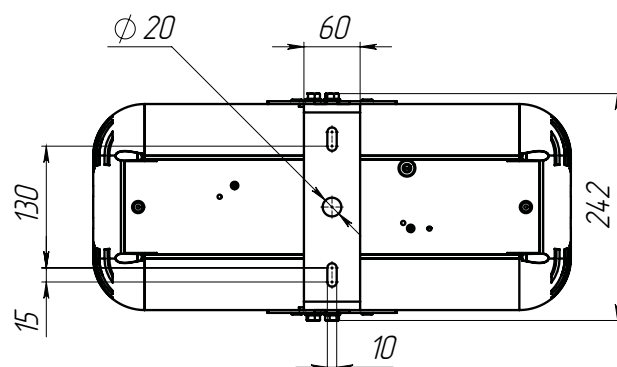

Поворотный кронштейн.

ТЕХНИЧЕСКИЕ ХАРАКТЕРИСТИКИ

Потребляемая мощность	100 Вт
Световой поток светильника	13 999 Лм
Кривая силы света	Ш2-широкая
Степень защиты корпуса	IP66
Температура эксплуатации	-40 ÷ +50 °C
Вид климатического исполнения	У1
Габариты	510x250x270 мм
Вес	7,8 кг
Гарантийный срок	5 лет