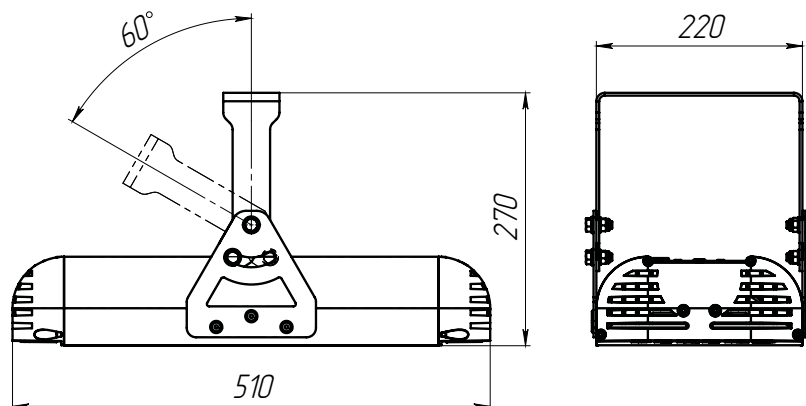

Поворотный кронштейн.

ТЕХНИЧЕСКИЕ ХАРАКТЕРИСТИКИ

Потребляемая мощность	100 Вт
Световой поток светильника	13 999 Лм
Кривая силы света	Ш2-широкая
Степень защиты корпуса	IP66
Температура эксплуатации	-40 ÷ +50 °C
Вид климатического исполнения	У1
Габариты	510x250x270 мм
Вес	7,8 кг
Гарантийный срок	5 лет