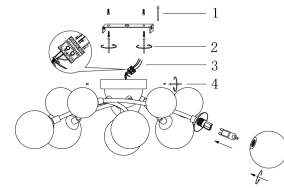

FREYA
TRADITION OF QUALITY

+7 (495) 134-44-94
info@freya-light.com

Потолочный светильник Bethany

Серия: Bethany Артикул: FR5116CL-11BS

ХАРАКТЕРИСТИКИ

Тип: Потолочный светильник
Цвет: Латунь
Мин. высота, мм: 200
Макс. высота, мм: 200
Кол-во ламп, шт.: 11
Диаметр светильника, мм: 600
Высота потолочной чаши, мм: 25
Диаметр потолочной чаши, мм: 120
Тип крепления к потолку: Планка

ПЛАФОН / АБАЖУР

Цвет абажура: Белый
Материал абажура: Стекло
Диаметр абажура: 100

ДОПОЛНИТЕЛЬНО

Тип цоколя: G9
Мощность ламп, W: 28
Вольтаж: AC220_240
Материал арматуры: Металл
LED: Нет
Штрих-код: 4251110069005
Степень защиты: IP20
Класс защиты: Class1
Объём упаковки, мЗ: 0.03696
Вес нетто, кг: 2
Гарантия, лет: 1