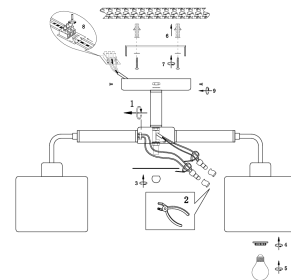

FREYA
TRADITION OF QUALITY

+7 (495) 134-44-
94
info@freya-light.com

Потолочный светильник Helen

Серия: Helen   Артикул: FR5329-PL-05-CH

ХАРАКТЕРИСТИКИ

Тип: ..... Потолочный светильник
Цвет: ..... Хром
Мин. высота, мм: 330
Макс. высота, мм: 330
Кол-во ламп, шт.: 5
Диаметр светильника, мм: 600
Высота потолочной чаши, мм: 25
Диаметр потолочной чаши, мм: 150
Тип крепления к потолку: ..... Планка

ПЛАФОН / АБАЖУР

Цвет абажура: ..... Коричневый
Материал абажура: ..... Рогожка на ПВХ
Высота абажура, мм: 120
Диаметр абажура: 155
Тип крепления абажура: ..... На патрон

ДОПОЛНИТЕЛЬНО

Тип цоколя: E27
Мощность ламп, W: 40
Вольтаж: ..... AC220_240
Материал арматуры: ..... Металл
LED: ..... Нет
Штрих-код: 425110010885
Степень защиты: IP20
Класс защиты: Class1
Объём упаковки, мЗ: 0.02673
Вес нетто, кг: 2.4
Тип помещения: ..... Гостиная, Дача, Кабинет,
Кафе, Ресторан, Магазин,
Офис, Спальня,
Столовая/Кухня
Гарантия, лет: 1

г. Москва, ул. Лобачевского,
д. 92, корп. 4