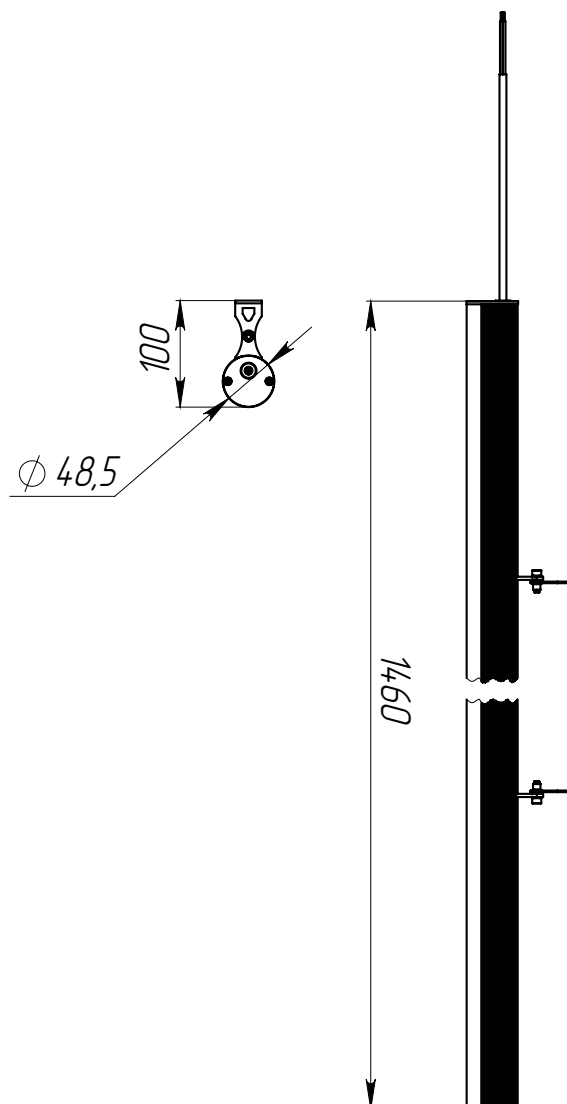

КРЕПЛЕНИЕ

Подвесное или накладное.
Возможность магистрального соединения.

ТЕХНИЧЕСКИЕ ХАРАКТЕРИСТИКИ

Потребляемая мощность	40 Вт
Световой поток светильника	5796 Лм
Кривая силы света	Д-косинусная
Степень защиты корпуса	IP40
Температура эксплуатации	-10 ÷ +40 °С
Вид климатического исполнения	УХЛ3.1
Габариты	50x1460x50 мм
Вес	1 кг
Гарантийный срок	5 лет