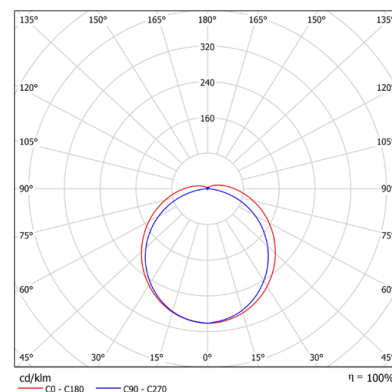

КРЕПЛЕНИЕ

Подвесное или накладное.
Возможность магистрального соединения.

ТЕХНИЧЕСКИЕ ХАРАКТЕРИСТИКИ

Потребляемая мощность	40 Вт
Световой поток светильника	5796 Лм
Кривая силы света	Д-косинусная
Степень защиты корпуса	IP40
Температура эксплуатации	-10 ÷ +40 °С
Вид климатического исполнения	УХЛ3.1
Габариты	50x1460x50 мм
Вес	1 кг
Гарантийный срок	5 лет