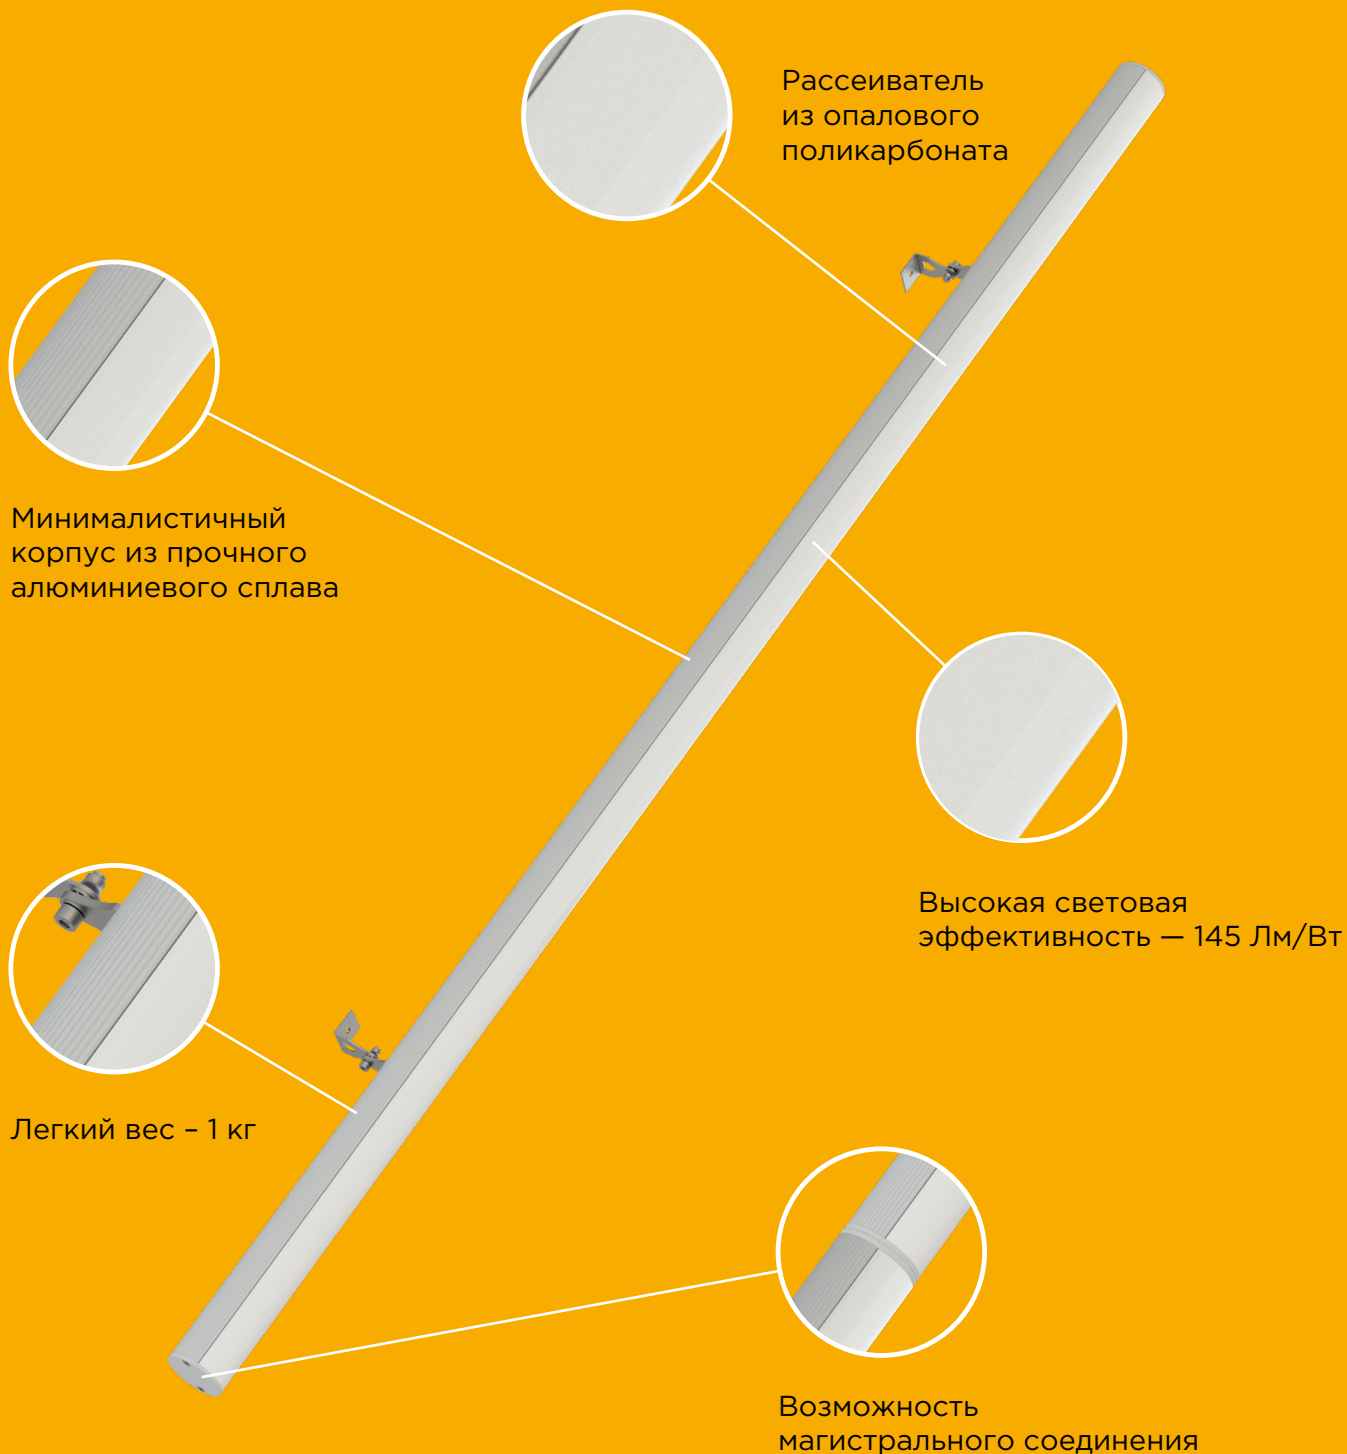

СВЕТОДИОДНЫЙ СВЕТИЛЬНИК ДСБ 01-40-850

cos φ
0,96

NICHIA
LED

CRI
>80

IP 40

145
Лм/Вт

5
лет
гарантии

Освещение торговых павильонов, холлов, кассовых зон, фудкортов, бытовых и различных общественных помещений с высотой потолка до 6 метров.

КРЕПЛЕНИЕ

Подвесное или накладное.
Возможность магистрального соединения.

ТЕХНИЧЕСКИЕ ХАРАКТЕРИСТИКИ

Потребляемая мощность	40 Вт
Световой поток светильника	5796 Лм
Кривая силы света	Д-косинусная
Степень защиты корпуса	IP40
Температура эксплуатации	-10 ÷ +40 °С
Вид климатического исполнения	УХЛ3.1
Габариты	50x1460x50 мм
Вес	1 кг
Гарантийный срок	5 лет