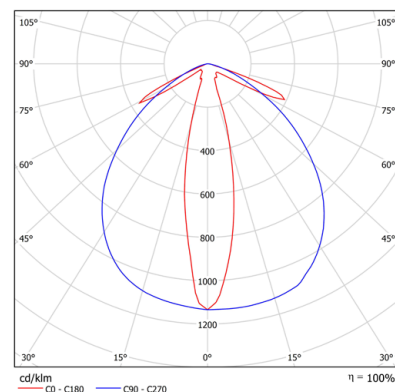

КРЕПЛЕНИЕ

Подвесное. Доступны другие варианты монтажа: скоба, поворотный кронштейн, рым-гайка, антивандальный кронштейн, а также Т, Г или Х-образное соединение светильников.

ТЕХНИЧЕСКИЕ ХАРАКТЕРИСТИКИ

| | |
|-------------------------------|---------------------|
| Потребляемая мощность | 60 Вт |
| Световой поток светильника | 7818 Лм |
| Кривая силы света | специальная 25x100° |
| Степень защиты корпуса | IP66 |
| Температура эксплуатации | -20 ÷ +50 °С |
| Вид климатического исполнения | УХЛ3.1 |
| Габариты | 80x1500x60 мм |
| Вес | 2,6 кг |
| Гарантийный срок | 5 лет |