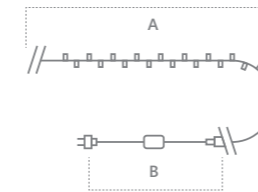

CL55, CL65, CL555, CL556

Гирлянда для дома – линейная. Мульти-шарики 230V, 3*AA

«Линейная. Мульти-шарики». Расстояние между светодиодами – 10 см.
Соединение в линию – нет.
Цвет шнура – прозрачный.

CL55, CL65
режим работы настраивается
контроллером

CL555, CL556
плавная смена цвета

IP20 СТЕПЕНЬ ЗАЩИТЫ	ПВХ МАТЕРИАЛ	КЛАСС ЗАЩИТЫ 2	230V	3*AA	-20°C - +50°C	12 мес ГАРАНТИЯ
------------------------	-----------------	----------------	------	------	---------------	-----------------------

CL55, CL56
Видео на
[youtube.com](https://www.youtube.com)

CL555, CL556
Видео на
[youtube.com](https://www.youtube.com)

Модель	Артикул	Фото	Цвет свечения	Мощность Вт	Размер гирлянды (А), м	Длина шнура питания (В), м	Количество светодиодов	Тип питания	Рекомендуемая высота елки, см
CL55	26761		мультицвет	3	5	1,5	50	230V	70-100
CL65	32353			6	10	1,5	100	230V	100-150
CL555	26762			1,28	2	0,5	20	3*AA	30-50
CL556	26763			2,56	4	0,5	40	3*AA	50-70