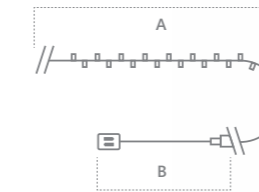

CL55, CL65, CL555, CL556

Гирлянда для дома – линейная. Мульти-шарики 230V, 3*AA

«Линейная. Мульти-шарики». Расстояние между светодиодами – 10 см.
Соединение в линию – нет.
Цвет шнура – прозрачный.

CL55, CL65
режим работы настраивается
контроллером

CL555, CL556
плавная смена цвета

IP20 СТЕПЕНЬ ЗАЩИТЫ	ПВХ МАТЕРИАЛ	КЛАСС ЗАЩИТЫ 2	230V	3*AA	-20°C - +50°C	12 мес ГАРАНТИЯ
------------------------	-----------------	----------------	------	------	---------------	-----------------------

CL55, CL56
Видео на
[youtube.com](https://www.youtube.com)

CL555, CL556
Видео на
[youtube.com](https://www.youtube.com)

Модель	Артикул	Фото	Цвет свечения	Мощность Вт	Размер гирлянды (А), м	Длина шнура питания (В), м	Количество светодиодов	Тип питания	Рекомендуемая высота елки, см
CL55	26761		мультицвет	3	5	1,5	50	230V	70-100
CL65	32353			6	10	1,5	100	230V	100-150
CL555	26762			1,28	2	0,5	20	3*AA	30-50
CL556	26763			2,56	4	0,5	40	3*AA	50-70