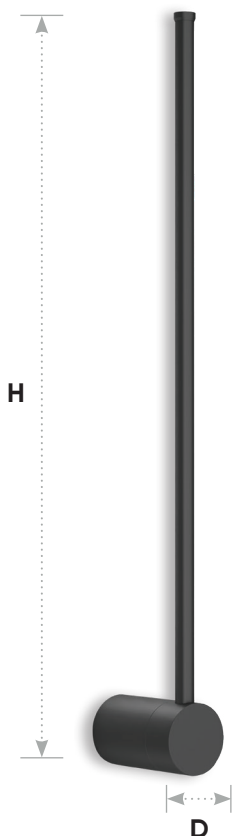

# Feron

Материал: алюминий, акрил

IP20

50000  
часов

гарантия  
**2**  
года

## AL170

DxH,mm  
ø60x600

10W  
550Lm

арт.48033  
(4000K)

## AL171

DxH,mm  
ø60x1200

20W  
1100Lm

арт.48034  
(4000K)

Простой и быстрый монтаж на 2 самореза (в комплекте). Светильник удобно фиксировать под любым углом при помощи ключа (идет в комплекте)

Только лучшие комплектующие: импульсный драйвер обеспечивает работу без потери яркости при скачках напряжения в электросети.