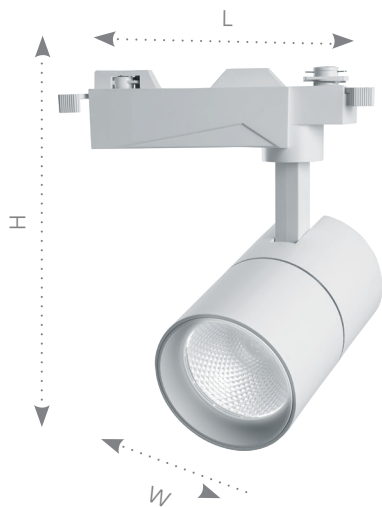

Трековые светодиодные светильники на шинопровод 1-фазные AL103 серия «TrueColor»

Feron

Материал: поликарбонат, алюминий

50000
ЧАСОВ

IP40

>90Ra

ГАРАНТИЯ
24
МЕСЯЦА

Трековые системы с использованием светильников Feron – популярное решение для акцентного освещения коммерческих объектов и жилых помещений с высокими потолками. Это лучший вариант для управления вниманием покупателя.

AL103

арт. 48941 белый

2700Lm 4000K 30W >90Ra
LxWxH, mm (90x150x180)

арт. 48943 белый

3600Lm 4000K 40W >90Ra
LxWxH, mm (165x97x200)

арт. 48942 черный

2700Lm 4000K 30W >90Ra
LxWxH, mm (90x150x180)

арт. 48944 черный

3600Lm 4000K 40W >90Ra
LxWxH, mm (165x97x200)

ОСОБЕННОСТИ:

- Светоотдача: 90Lm/W и стабильная без деградации "тускленья"
- Светильники серии TrueColor имеют высокую цветопередачу: >90Ra, не искажают цвета, делая их приятными для восприятия
- Удобство регулировки направления светового луча: светильник вращается на 360° по горизонтальной оси и на 90° по вертикальной оси.