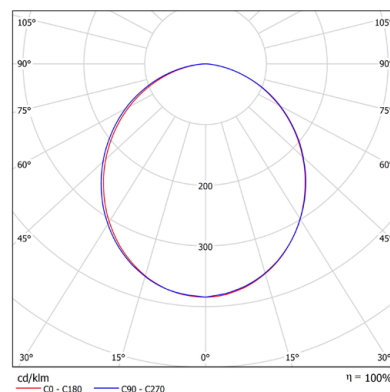

## ОПТИКА

Опаловый ПММА, 2 мм.  
Опционно: акрил, призма.

## ТЕХНИЧЕСКИЕ ХАРАКТЕРИСТИКИ

Потребляемая мощность	60 Вт
Световой поток светильника	8664 Лм
Кривая силы света	С-косинусная 110°
Степень защиты корпуса	IP40
Температура эксплуатации	-10 ÷ +40 °С
Вид климатического исполнения	УХЛ 3.1
Габариты	60x1500x50 мм
Вес	2,6 кг
Гарантийный срок	5 лет