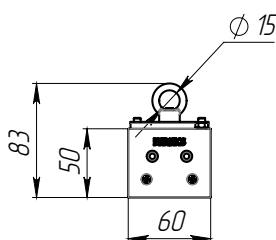

ИСТОЧНИК СВЕТА

Высокоэффективные светодиоды
NICHIA.

Линейное соединение: