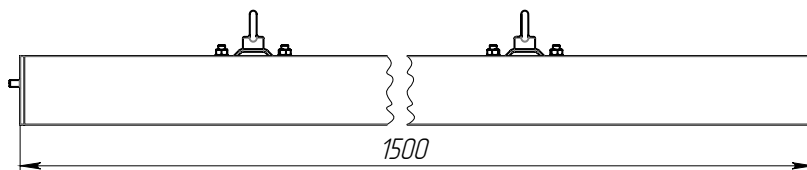

СВЕТОДИОДНЫЙ СВЕТИЛЬНИК FLT 07-60-850-C110

КОРПУС

Сплав алюминия с полимерным покрытием.