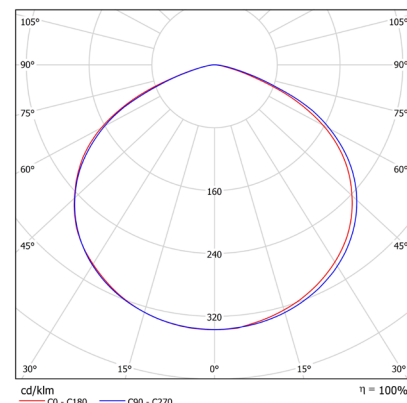

МАТЕРИАЛ РАССЕЙВАТЕЛЯ

Прозрачный ПК.

ИСТОЧНИК СВЕТА

Высокоэффективные светодиоды
NICHIA.

КРЕПЛЕНИЕ

Поворотный кронштейн.

ТЕХНИЧЕСКИЕ ХАРАКТЕРИСТИКИ

Потребляемая мощность	170 Вт
Световой поток светильника	24 400 Лм
Кривая силы света	Д120-косинусная 120°
Степень защиты корпуса	IP66
Температура эксплуатации	-40 ÷ +50 °С
Вид климатического исполнения	У1
Габариты	675x250x255 мм
Вес	12 кг
Гарантийный срок	5 лет