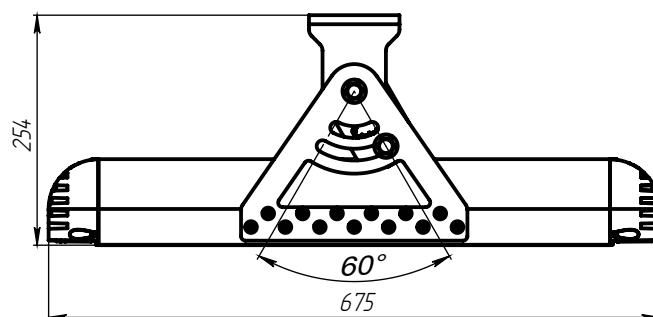

МАТЕРИАЛ РАССЕЙВАТЕЛЯ

Прозрачный ПК.

ИСТОЧНИК СВЕТА

Высокоэффективные светодиоды
NICHIA.

КРЕПЛЕНИЕ

Поворотный кронштейн.

ТЕХНИЧЕСКИЕ ХАРАКТЕРИСТИКИ

Потребляемая мощность	170 Вт
Световой поток светильника	24 400 Лм
Кривая силы света	Д120-косинусная 120°
Степень защиты корпуса	IP66
Температура эксплуатации	-40 ÷ +50 °С
Вид климатического исполнения	У1
Габариты	675x250x255 мм
Вес	12 кг
Гарантийный срок	5 лет