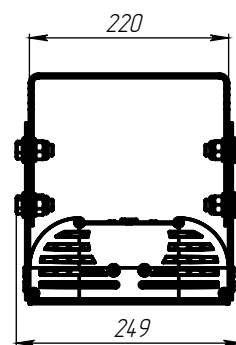

МАТЕРИАЛ РАССЕЙВАТЕЛЯ

Прозрачный ПК.

ИСТОЧНИК СВЕТА

Высокоэффективные светодиоды
NICHIA.

КРЕПЛЕНИЕ

Поворотный кронштейн.

ТЕХНИЧЕСКИЕ ХАРАКТЕРИСТИКИ

Потребляемая мощность	170 Вт
Световой поток светильника	24 400 Лм
Кривая силы света	Д120-косинусная 120°
Степень защиты корпуса	IP66
Температура эксплуатации	-40 ÷ +50 °С
Вид климатического исполнения	У1
Габариты	675x250x255 мм
Вес	12 кг
Гарантийный срок	5 лет