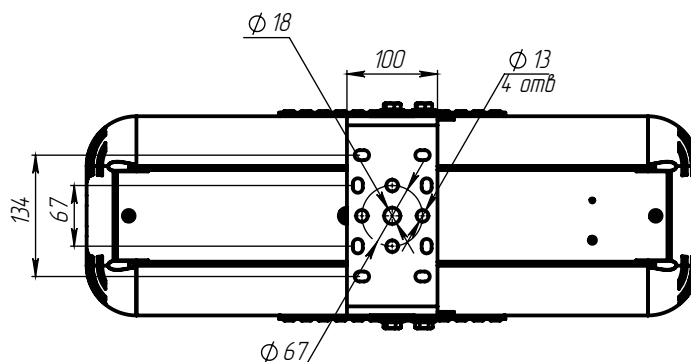

МАТЕРИАЛ РАССЕЙВАТЕЛЯ

Прозрачный ПК.

ИСТОЧНИК СВЕТА

Высокоэффективные светодиоды
NICHIA.

КРЕПЛЕНИЕ

Поворотный кронштейн.

ТЕХНИЧЕСКИЕ ХАРАКТЕРИСТИКИ

Потребляемая мощность	170 Вт
Световой поток светильника	24 400 Лм
Кривая силы света	Д120-косинусная 120°
Степень защиты корпуса	IP66
Температура эксплуатации	-40 ÷ +50 °С
Вид климатического исполнения	У1
Габариты	675x250x255 мм
Вес	12 кг
Гарантийный срок	5 лет